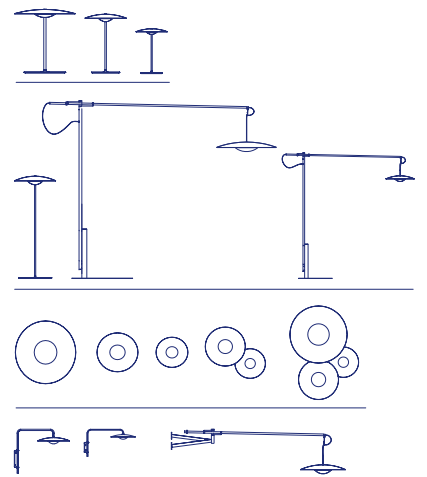

- [Download](#) Assembly Instructions
- [Download](#) Photometric Data
- [Download](#) 2D
- [Download](#) 3D
- [Download](#) Energy label

**Range**

**Ginger 20**

**Ginger 20x3**

**Ginger 20x3:  
Canopy accessory**