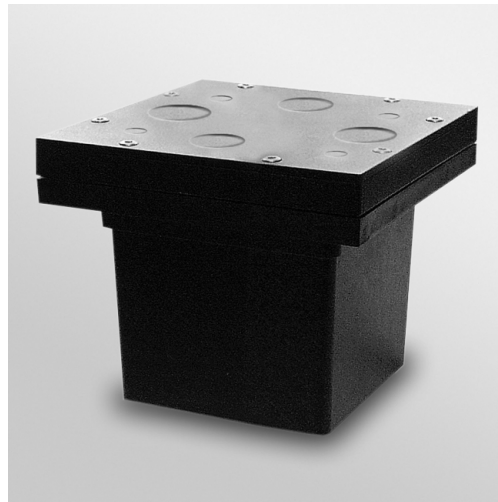

Quote# \_\_\_\_\_

\_\_\_\_\_

Type/Quantity \_\_\_\_\_

\_\_\_\_\_

**CBOX**  
**216 12 00**

[Weblink](#)

Opening formaat:  142 x 142 mm

Inbouwdiepte: 300 mm

INCL. 2 x PG13,5 / 1 x PG11

Gewicht: 0.5 KG

Protection level: IP67

Minimumafstand: n.v.t.

Voor gedetailleerde installatie-instructies, raadpleeg de handleiding, [216 12 00 HAND.pdf](#)