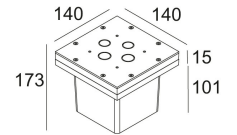

Quote# \_\_\_\_\_

\_\_\_\_\_

Type/Quantity \_\_\_\_\_

\_\_\_\_\_

**CBOX**  
**216 12 00**

[Weblink](#)

Opening formaat:  142 x 142 mm

Inbouwdiepte: 300 mm

INCL. 2 x PG13,5 / 1 x PG11

Gewicht: 0.5 KG

Protection level: IP67

Minimumafstand: n.v.t.

Voor gedetailleerde installatie-instructies, raadpleeg de handleiding, [216 12 00 HAND.pdf](#)