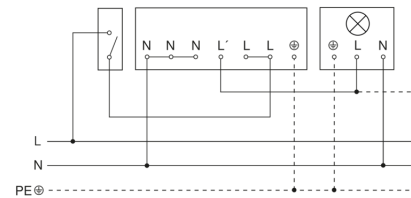

Reikwijdte tangentiaal	r = 20 m (1047 m ²)
Schemerinstelling Teach	Ja
Schemerinstelling	2 – 2000 lx
Tijdinstelling	5 s – 15 Min.
Schakeluitgang 1, ohms	2500 W
Schakeluitgang 1, aantal leds/TL-lampen	8 st
Regeling constant licht	Nee
basislichtfunctie	Nee
Met afstandsbediening	Ja
Koppeling	Ja
Bescherming	IP54
Materiaal	kunststof
Omgevingstemperatuur	-20 – 50 °C
kleur	zwart
Kleur, RAL	9005
Legitimaties, certificaten	VDE
Fabrieksgarantie	5 jaar
Variant	zwart
VPE1, EAN	4007841029579

Toebehoren

EAN 4007841 009151	Afstandsbediening Smart Remote
EAN 4007841 007638	Afstandsbediening RC9

Registratiebereik

Mögliche Montagehöhe: 2,00 m – 5,00 m

Orange: radial

Schwarz: tangential

3 skallerbare Zonen

Maten

Lamp zonder aanwezige nuldraad

Lamp met aanwezige nuldraad

Aansluiting met serieschakelaar voor handschakeling en automatische werking

Aansluiting met een wisselschakelaar voor permanente verlichting en automatische werking