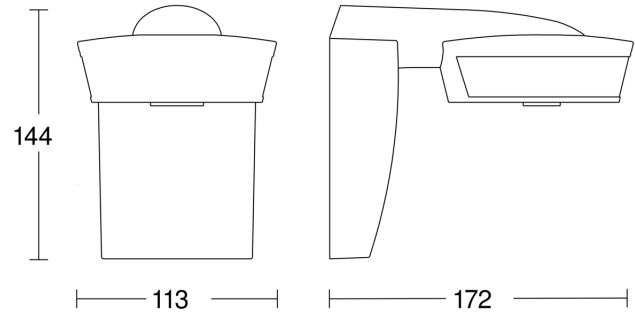

Registratiebereik

Mögliche Montagehöhe: 2,00 m – 5,00 m

Orange: radial

Schwarz: tangential

3 skallerbare Zonen

Maten

Lamp zonder aanwezige nuldraad

Lamp met aanwezige nuldraad

Aansluiting met serieschakelaar voor handschakeling en automatische werking

Aansluiting met een wisselschakelaar voor permanente verlichting en automatische werking