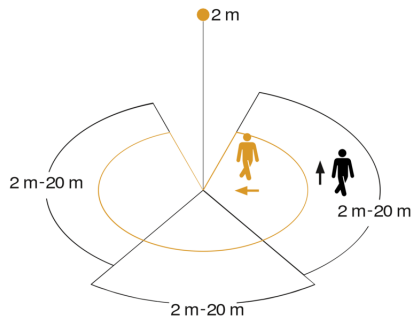

Registratiebereik