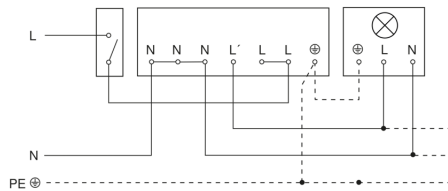

Reikwijdte tangentiaal	r = 20 m (1047 m ²)
Schemerinstelling Teach	Ja
Schemerinstelling	2 – 2000 lx
Tijdinstelling	5 s – 15 Min.
Schakeluitgang 1, ohms	2500 W
Schakeluitgang 1, aantal leds/TL-lampen	8 st
Regeling constant licht	Nee
basislichtfunctie	Nee
Met afstandsbediening	Ja
Koppeling	Ja
Bescherming	IP54
Materiaal	kunststof
Omgevingstemperatuur	-20 – 50 °C
kleur	zwart
Kleur, RAL	9005
Legitimaties, certificaten	VDE
Fabrieksgarantie	5 jaar
Variant	zwart
VPE1, EAN	4007841029579

Toebehoren

EAN 4007841 009151	Afstandsbediening Smart Remote
EAN 4007841 007638	Afstandsbediening RC9

Registratiebereik

Mögliche Montagehöhe: 2,00 m – 5,00 m

Orange: radial

Schwarz: tangential

3 skallerbare Zonen

Maten

Lamp zonder aanwezige nuldraad

Lamp met aanwezige nuldraad

Aansluiting met serieschakelaar voor handschakeling en automatische werking

Aansluiting met een wisselschakelaar voor permanente verlichting en automatische werking