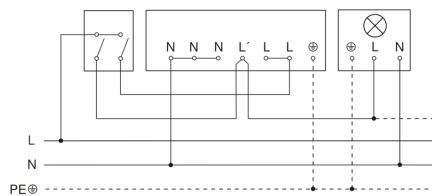

Reikwijdte tangentiaal	r = 20 m (1047 m ²)
Schemerinstelling Teach	Ja
Schemerinstelling	2 – 2000 lx
Tijdinstelling	5 s – 15 Min.
Schakeluitgang 1, ohms	2500 W
Schakeluitgang 1, aantal leds/TL-lampen	8 st
Regeling constant licht	Nee
basislichtfunctie	Nee
Met afstandsbediening	Ja
Koppeling	Ja
Bescherming	IP54
Materiaal	kunststof
Omgevingstemperatuur	-20 – 50 °C
kleur	zwart
Kleur, RAL	9005
Legitimaties, certificaten	VDE
Fabrieksgarantie	5 jaar
Variant	zwart
VPE1, EAN	4007841029579

Toebehoren

EAN 4007841 009151	Afstandsbediening Smart Remote
EAN 4007841 007638	Afstandsbediening RC9

Registratiebereik

Mögliche Montagehöhe: 2,00 m – 5,00 m

Orange: radial

Schwarz: tangential

3 skallerbare Zonen

Maten

Lamp zonder aanwezige nuldraad

Lamp met aanwezige nuldraad

Aansluiting met serieschakelaar voor handschakeling en automatische werking

Aansluiting met een wisselschakelaar voor permanente verlichting en automatische werking