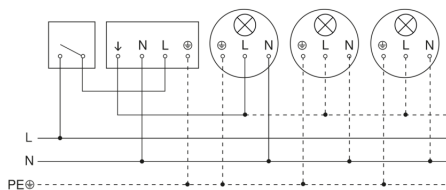

Reikwijdte radiaal	r = 4 m (42 m ²)
Reikwijdte tangentiaal	r = 20 m (1047 m ²)
Schemerinstelling Teach	Ja
Schemerinstelling	2 – 2000 lx
Tijdinstelling	5 s – 15 Min.
Schakeluitgang 1, ohms	2000 W
Regeling constant licht	Nee
basislichtfunctie	Nee
Met afstandsbediening	Ja
Koppeling	Ja
Bescherming	IP54
Materiaal	kunststof
Omgevingstemperatuur	-20 – 50 °C
kleur	zwart
Kleur, RAL	9005
Legitimaties, certificaten	VDE
Fabrieksgarantie	5 jaar
Variant	zwart
VPE1, EAN	4007841034979

Registratiebereik

Mögliche Montagehöhe: 2,00 m – 5,00 m

Orange: radial

Schwarz: tangential

3 skallerbare Zonen

Maten

Lamp zonder aanwezige nuldraad

Lamp met aanwezige nuldraad