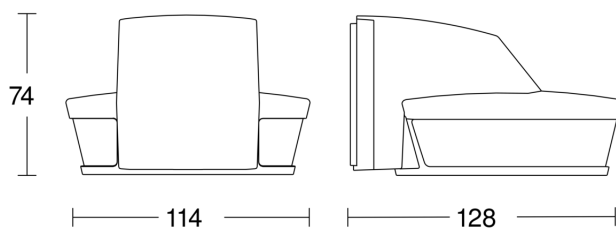

Technische gegevens

Uitvoering	Bewegingsmelder
Soort toebehoren	Hoekadapter
Afmetingen (L x B x H)	114 x 74 x 128 mm
Stroomtoevoer	100 – 240 V / 50 – 60 Hz
Voedingsspanning detail	max. 500VA, 120 V
Sensortechnologie	passief infrarood
Toepassing, plaats	Binnen
Toepassing, plaats, ruimte	parkeergarage, ondergrondse parkeergarage
Montageplaats	wand, hoek
Montagewijze	Op de muur
schakelzones	1360 schakelzones
Elektronische instelling	Nee
Mechanische instelling	Ja
Montagehoogte	2,00 – 5,00 m
Optimale montagehoogte	2 m
Registratiehoek	300 °
Openingshoek	90 °
Onderkruipbescherming	Ja
verkleining van de registratiehoek per segment mogelijk	Ja
Reikwijdte detail	Reikwijdte van 2 - 20 m in 3 richtingen (elk 100°) instelbaar

Reikwijdte radiaal	r = 4 m (42 m ²)
Reikwijdte tangentiaal	r = 20 m (1047 m ²)
Schemerinstelling Teach	Ja
Schemerinstelling	2 – 2000 lx
Tijdinstelling	5 s – 15 Min.
Schakeluitgang 1, ohms	2000 W
Regeling constant licht	Nee
basislichtfunctie	Nee
Met afstandsbediening	Ja
Koppeling	Ja
Bescherming	IP54
Materiaal	kunststof
Omgevingstemperatuur	-20 – 50 °C
kleur	zwart
Kleur, RAL	9005
Legitimaties, certificaten	VDE
Fabrieksgarantie	5 jaar
Variant	zwart
VPE1, EAN	4007841034979

Registratiebereik

Mögliche Montagehöhe: 2,00 m – 5,00 m

Orange: radial

Schwarz: tangential

3 skallerbare Zonen

Maten

Lamp zonder aanwezige nuldraad

Lamp met aanwezige nuldraad