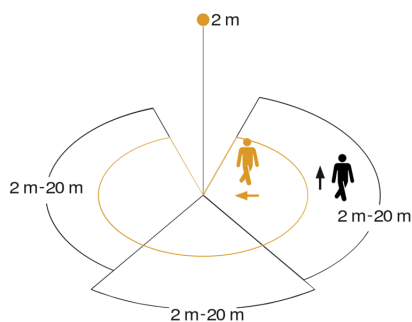

Registratiebereik