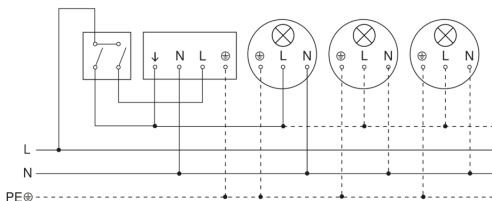

Aansluiting met serieschakelaar voor handshakeling en automatische werking