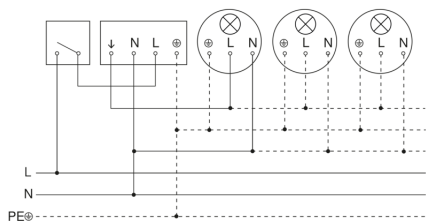

Reikwijdte radiaal	r = 4 m (42 m ²)
Reikwijdte tangentiaal	r = 20 m (1047 m ²)
Schemerinstelling Teach	Ja
Schemerinstelling	2 – 2000 lx
Tijdinstelling	5 s – 15 Min.
Schakeluitgang 1, ohms	2000 W
Regeling constant licht	Nee
basislichtfunctie	Nee
Met afstandsbediening	Ja
Koppeling	Ja
Bescherming	IP54
Materiaal	kunststof
Omgevingstemperatuur	-20 – 50 °C
kleur	zwart
Kleur, RAL	9005
Legitimaties, certificaten	VDE
Fabrieksgarantie	5 jaar
Variant	zwart
VPE1, EAN	4007841034979

Registratiebereik

Mögliche Montagehöhe: 2,00 m – 5,00 m

Orange: radial

Schwarz: tangential

3 skallerbare Zonen

Maten

Lamp zonder aanwezige nuldraad

Lamp met aanwezige nuldraad