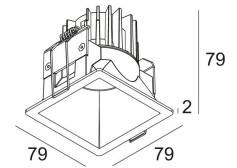

Opening formaat:	 75 x 75 mm
Inbouwdiepte:	90 mm
Dikte montageoppervlak:	max.25
Beschikbare kleuren:	ZWART (202 28 811 922 B) WIT (202 28 811 922 W)

NON ADJUSTABLE
 1 x LED 7,1-10,4W / CRI>90 / 2700K / 743-1032lm
 REFLECTOR FL-33°
 EXCL.LED POWER SUPPLY 350-500mA-DC
 Other CRI or KELVIN on request

LED Technics:	Lichtbron: 1032 lm // 10 W // 105 lm/W Luminaire: 800 lm // 12 W // 67 lm/W
---------------	--

Klasse:	III
Gewicht:	0.3 KG
Protection level:	IP43/20-20/20
Minimumafstand:	n.v.t.
Opties:	PLASTERKIT 161 CONCRETE BOX 161 MOUNTING KIT 75