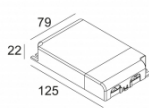

[Weblink](#) / [Specificatieblad](#)

LED POWER SUPPLY MULTI-POWER DIM9
300 90 63
110-240V / 0/50-60Hz
Aantal toestellen: 3 / 3 / -