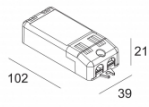

[Weblink](#) / [Specificatieblad](#)

LED POWER SUPPLY 350mA-DC / 10W DIM8
300 90 110
220-240V / 0/50-60Hz
Aantal toestellen: 1