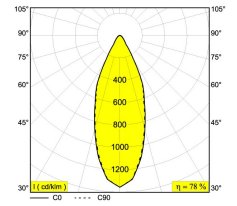

Opening formaat:	 75 x 75 mm
Inbouwdiepte:	90 mm
Dikte montageoppervlak:	max.25
Beschikbare kleuren:	ZWART (202 28 811 922 B) WIT (202 28 811 922 W)

NON ADJUSTABLE
 1 x LED 7,1-10,4W / CRI>90 / 2700K / 743-1032lm
 REFLECTOR FL-33°
 EXCL.LED POWER SUPPLY 350-500mA-DC
 Other CRI or KELVIN on request

LED Technics:	Lichtbron: 1032 lm // 10 W // 105 lm/W Luminaire: 800 lm // 12 W // 67 lm/W
---------------	--

Klasse:	III
Gewicht:	0.3 KG
Protection level:	IP43/20-20/20
Minimumafstand:	n.v.t.
Opties:	PLASTERKIT 161 CONCRETE BOX 161 MOUNTING KIT 75