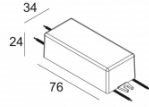

[Weblink](#) / [Specificatieblad](#)

LED POWER SUPPLY 350mA-DC / 16W DIM8
300 90 312
110-240V / 0/50-60Hz
Aantal toestellen: 2