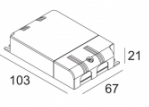

[Weblink](#) / [Specificatieblad](#)

LED POWER SUPPLY MULTI-POWER DIM5
300 90 68
110-240V / 0/50-60Hz
Aantal toestellen: 2(1) / 2(1) / -