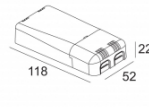

[Weblink](#) / [Specificatieblad](#)

LED POWER SUPPLY 500mA-DC / 20W DIM8
300 90 121
220-240V / 0/50-60Hz
Aantal toestellen: 1