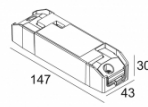

[Weblink](#) / [Specificatieblad](#)

LED POWER SUPPLY MULTI-POWER COMPACT WDL
21012 005W
220-240V / 0/50-60Hz
Aantal toestellen: 2 / 2 / -