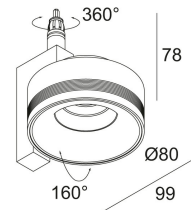

INCL. 1 x LED 7W / CRI>80 / 2700K / 618lm
 INCL. 1 x REFLECTOR FL-33°
 EXCL. LED POWER SUPPLY 350mA-DC
 EXCL. JACK SYSTEM
 ON REQUEST : 4000K

LED Technics: Lichtbron: 618 lm // 7 W // 87 lm/W
 Luminaire: 575 lm // 8 W // 71 lm/W

Klasse: III

Gewicht: 0.4 KG
 Protection level: IP20
 Minimumafstand: n.v.t.

Opties: JAC SYSTEM
 LED POWER SUPPLY 350mA-DC DIM

Voor gedetailleerde installatie-instructies, raadpleeg de handleiding: [JAC_62_28122_HAND.pdf](#)