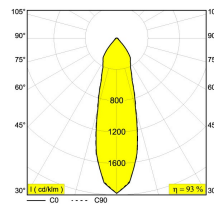

INCL. 1 x LED 7W / CRI>80 / 2700K / 618lm
 INCL. 1 x REFLECTOR FL-33°
 EXCL. LED POWER SUPPLY 350mA-DC
 EXCL. JACK SYSTEM
 ON REQUEST : 4000K

LED Technics: Lichtbron: 618 lm // 7 W // 87 lm/W
 Luminaire: 575 lm // 8 W // 71 lm/W