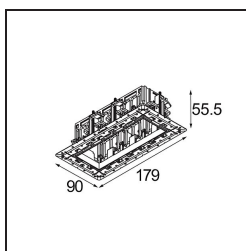

Qbini Frame Recessed Trimless 3x Black Matt

Qbini, een combinatie van 'kubus' en 'mini', is een modulaire, miniatuur led-oplossing voor extreem speelse toepassingen. Qbini Frame is verkrijgbaar in vierkante en rechthoekige frames die staan te wachten tot jij kiest uit talloze designopties en lichteffecten. Van piepkleine accentverlichting tot algemene lichtmodules.

Specificaties

Materiaal	14180232
Lamp inbegrepen	Neen
Aantal Lichtbronnen	3
IP-klasse	55
Gloeidraadtest (°C)	960
Binnen/Buiten	Binnen
Toepassing	Plafond, Wand
Montage	Inbouw
Verstelbaarheid	Not Applicable
Primaire Kleur & Primaire Afwerking	Zwart, Mat
Brutogewicht (g)	189,0
Opmerking	<ul style="list-style-type: none"> • Qbini spot niet inbegrepen • Dit is geen compleet product. Qbini Frame en Qbini spots vereist. • Dit is geen compleet product. Qbini Frame en Qbini spots vereist.