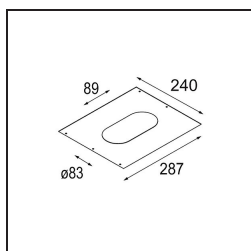

Installatie Accessoires

12292230 Gypkit 240x287 - R41.5x89