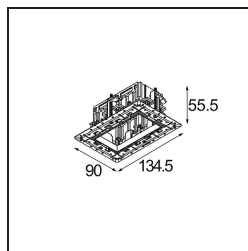

Qbini Frame Recessed Trimless 2x Black Matt

Qbini, een combinatie van 'kubus' en 'mini', is een modulaire, miniatuur led-oplossing voor extreem speelse toepassingen. Qbini Frame is verkrijgbaar in vierkante en rechthoekige frames die staan te wachten tot jij kiest uit talloze designopties en lichteffecten. Van piepkleine accentverlichting tot algemene lichtmodules.

Specificaties

Materiaal	14180132
Lamp inbegrepen	Neen
Aantal Lichtbronnen	2
IP-klasse	55
Gloeidraadtest (°C)	960
Binnen/Buiten	Binnen
Toepassing	Plafond, Wand
Montage	Inbouw
Verstelbaarheid	Not Applicable
Primaire Kleur & Primaire Afwerking	Zwart, Mat
Brutogewicht (g)	169,0
Opmerking	<ul style="list-style-type: none"> • Qbini spot niet inbegrepen • Dit is geen compleet product. Qbini Frame en Qbini spots vereist. • Dit is geen compleet product. Qbini Frame en Qbini spots vereist.