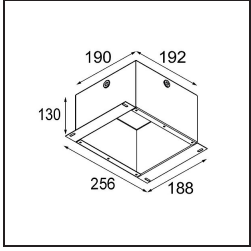

10889830 Conbox 192x190x130

■ Kies een vereist accessoire