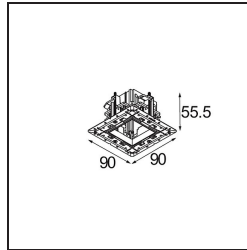

Qbini Frame Recessed Trimless 1x Black Matt

Qbini, een combinatie van 'kubus' en 'mini', is een modulaire, miniatuur led-oplossing voor extreem speelse toepassingen. Qbini Frame is verkrijgbaar in vierkante en rechthoekige frames die staan te wachten tot jij kiest uit talloze designopties en lichteffecten. Van piepkleine accentverlichting tot algemene lichtmodules.

Specificaties

Materiaal	14180032
Lamp inbegrepen	Neen
Aantal Lichtbronnen	1
IP-klasse	55
Gloeidraadtest (°C)	960
Binnen/Buiten	Binnen
Toepassing	Plafond, Wand
Montage	Inbouw
Verstelbaarheid	Not Applicable
Primaire Kleur & Primaire Afwerking	Zwart, Mat
Brutogewicht (g)	134,0
Opmerking	<ul style="list-style-type: none"> • Qbini spot niet inbegrepen • Dit is geen compleet product. Qbini Frame en Qbini spots vereist. • Dit is geen compleet product. Qbini Frame en Qbini spots vereist.