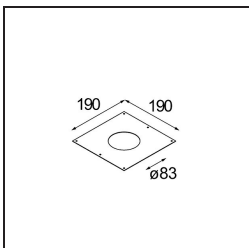

Installatie Accessoires

12292030 Gypkit 190x190 - ø83