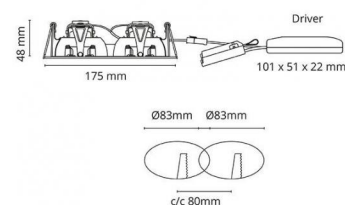

## Controle/dimmen

Type: Faseafsnijding

## Montage/Aansluiting

Mounting: Inbouw, Indoor  
 Koppeling: Schroefloos klemmenblok

## Afmetingen (mm)

Lengte (L): 175  
 Breedte (W): 95  
 Hoogte (H): 56  
 Cut-out: 2  
 Ceiling void depth: 54  
 Afstand tot brandbaar materiaal: 0mm  
 Gewicht (bruto/netto): 0.7

## Verpakking

Verpakkingsafmetingen: 185 x 120 x 70

7 0 2 1 9 8 9 0 1 2 6 1 0