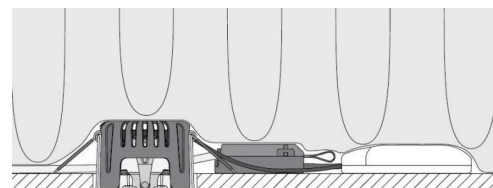

Verpakking

Verpakkingsafmetingen: 185 x 120 x 70