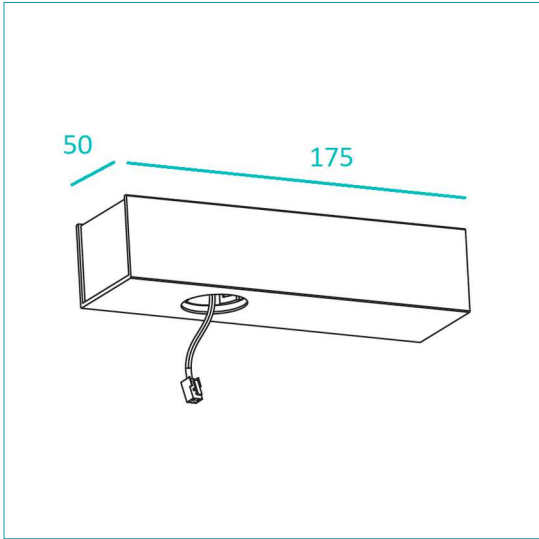

NAULA BASE 175x50

Lineaire basis 175x50 mm - Asymmetrisch.

- Lineaire basis compatibel met NAULA pendel armaturen en spots.
- 1 voedingspunt.
 - LED-driver inbegrepen (voeding 230V AC).
 - Dimbare driver door fasedimming (Leading Edge).
 - Alleen voor gebruik binnenshuis.
 - Beschermingsgraad IP20
 - Klasse 1: functionele isolatie met aardingsaansluiting.
 - Geschikt voor directe montage op ontvlambare oppervlakken .
 - CE-certificaat.
 - Waarborg 5 jaar.

Artikel	Kleur	Vermogen	Lengte	Breedte	Hoogte
TLC110XB0DSS	zwart	1 x 10W	175 mm	50 mm	40 mm
TLC110XW0DSS	wit	1 x 10W	175 mm	50 mm	40 mm

A

NAULA BASE 175x50

A