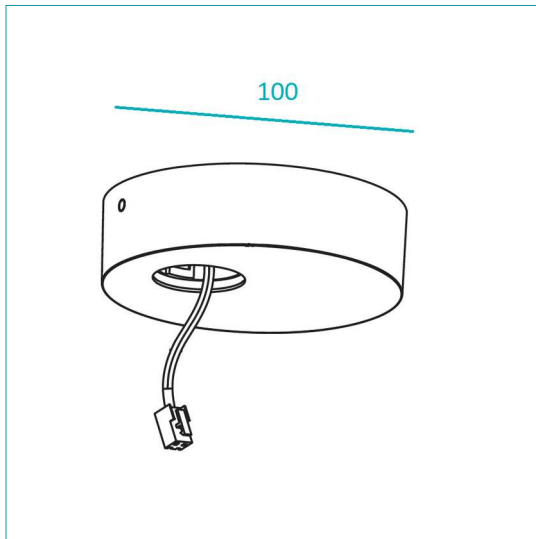

NAULA BASE D100

Ronde basis, diameter 100mm

- Ronde basis geschikt voor NAULA pendelarmaturen en spots.
- 1 voedingspunt.
 - LED-driver inbegrepen (voeding 230V AC).
 - Dimbare driver door fasedimming (Leading Edge).
 - Alleen voor gebruik binnenshuis.
 - Beschermingsgraad IP20
 - Klasse 1: functionele isolatie met aardingsaansluiting.
 - Geschikt voor directe montage op ontvlambare oppervlakken .
 - CE-certificaat.
 - Waarborg 5 jaar.

Artikel	Kleur	Vermogen	Hoogte	Buiten Ø
TLC110XB0DSR	zwart	1 x 10W	28 mm	100 mm
TLC110XW0DSR	wit	1 x 10W	28 mm	100 mm

A

NAULA BASE D100

A