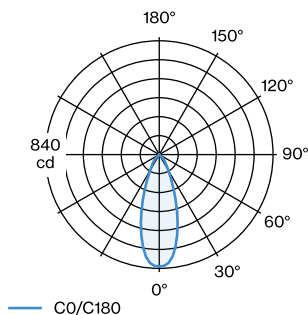

LICHTVERDELING