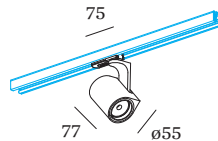

WEVER & DUCRÉ
LIGHTING

SQUBE on track 1.0 LED

144168W3

ALGEMEEN

Plafond, Track

Max. kantelhoek 90°

Rotatie 355°

Mat wit

RAL 9003^a

IP20

Interieur

Output: 415 lm

CIE flux code: 92 99 100 100 100

LED

2700 K

CRI ≥ 90

L70 / 55000h

3 SDCM

OPTISCH

Medium, Stralingshoek 39°

ELEKTRISCH

phase-cut dim

220 - 240 V

Totaal aangesloten vermogen 5.9 W

Klasse 1

FYSISCH

Diameter 55 mm

Hoogte 77 mm

0.36 kg

75 (adapter) mm

incl. adapter 1-fase track

^a De kleur kan vanwege productieomstandigheden iets afwijken.

Project

Type

Notities

Kwantiteit

Datum

Spot voor van gegoten aluminium incl. adapter 1-fase track; oppervlak Mat wit; gepoedercoat; mat textuur; RAL 9003; binnenring zwart; met COB (Chip on Board) technologie voor maximale efficiëntie; phase-cut dim; lichtkleur 2700 K; binning initial MacAdam ≤ 3 SDCM; CRI ≥ 90; 220 - 240 V; stralingshoek 39°; spotkop 355° draaibaar en 90° kantelbaar; beschermingsgraad IP20; Klasse 1; lichtbron vervangbaar door gekwalificeerd personeel;

LICHTVERDELING