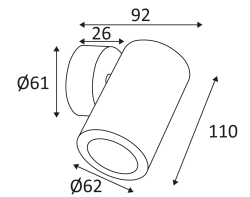

# ALI 125 GU10

- Wandarmatuur voor buitenverlichting.
- "Up" of "down"-verlichting.
- Lens voor optimale verlichting.
- Werkt zonder transformator

CODE	MATERIAAL	SOCKET	AC	Watt Max	LAMP	KG
AD20401	GEANODISEERD ALUMINIUM	GU10	AC 230V	11W	LED	0,4

Wandmontage alleen.

Wandmontage alleen.

Buitengebruik.

Stofdicht. Bescherming tegen waterstralen.

Product met hoofdisolatie, met een apparaat dat alle metalen delen die toegankelijk zijn met de beschermingsleiding verbindt.