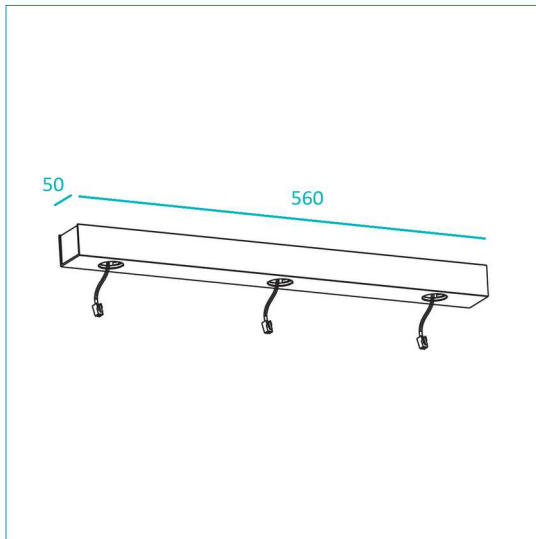

NAULA BASE 560x50 SYM

Lineaire basis 560x50 mm - Symmetrisch.

- Lineaire basis compatibel met NAULA pendel armaturen en spots.
- 3 voedingspunten.
 - LED-driver inbegrepen (voeding 230V AC).
 - Dimbare driver door fasedimming (Leading Edge).
 - Alleen voor gebruik binnenshuis.
 - Beschermingsgraad IP20
 - Klasse 1: functionele isolatie met aardingsaansluiting.
 - Geschikt voor directe montage op ontvlambare oppervlakken .
 - CE-certificaat.
 - Waarborg 5 jaar.

Artikel	Kleur	Vermogen	Lengte	Breedte	Hoogte
TLC330XBEDSS	zwart	3 x 10W	560 mm	50 mm	40 mm
TLC330XWEDSS	wit	3 x 10W	560 mm	50 mm	40 mm

A

NAULA BASE 560x50 SYM

A