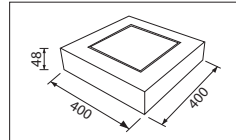

LED PRO-CEILING SERIE (LED PRO-CEILING SERIES)

Opbouw (Surface mounted)

LED Pro-Ceiling 400x400 mm

38W, incl. LED voeding

38W, including LED driver

- LED Pro-Ceiling 400x400 mm
- Behuizing gemaakt uit gegoten aluminium, gepoederlakt in wit, grijs of zwart
- Lichtterugval tot een minimum beperkt doordat de behuizing tevens fungeert als koellichaam
- Uitgevoerd met melkwhite acrylaat lens
- Verkrijgbaar in verschillende kleurtemperaturen
- Wordt compleet geleverd met geïntegreerde voeding
- Dimbaar verkrijgbaar met een 1-10V dimbare driver