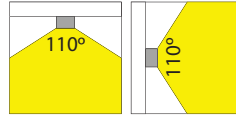

LED PRO-CEILING SERIE (LED PRO-CEILING SERIES)

Opbouw (Surface mounted)

LED Pro-Ceiling 400x400 mm

38W, incl. LED voeding

38W, including LED driver

- LED Pro-Ceiling 400x400 mm
- Behuizing gemaakt uit gegoten aluminium, gepoederlakt in wit, grijs of zwart
- Lichtterugval tot een minimum beperkt doordat de behuizing tevens fungeert als koellichaam
- Uitgevoerd met melkwhite acrylaat lens
- Verkrijgbaar in verschillende kleurtemperaturen
- Wordt compleet geleverd met geïntegreerde voeding
- Dimbaar verkrijgbaar met een 1-10V dimbare driver