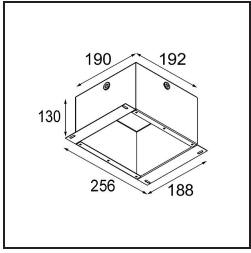

### Specificaties

Materiaal	14180009
Lamp inbegrepen	Neen
Aantal Lichtbronnen	1
IP-klasse	55
Gloeidraadtest (°C)	960
Binnen/Buiten	Binnen
Toepassing	Plafond, Wand
Montage	Inbouw
Verstelbaarheid	Not Applicable
Primaire Kleur & Primaire Afwerking	Wit, Mat
Brutogewicht (g)	134,0
Opmerking	<ul style="list-style-type: none"> <li>• Qbini spot niet inbegrepen</li> <li>• Dit is geen compleet product. Qbini Frame en Qbini spots vereist.</li> <li>• Dit is geen compleet product. Qbini Frame en Qbini spots vereist.</li> </ul>

**Installatie Accessoires**

**12292030** Gypkit 190x190 - ø83

**10889830** Conbox 192x190x130

■ Kies een vereist accessoire