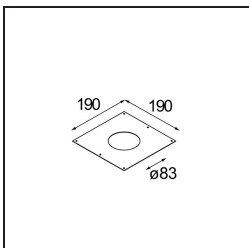

### Specificaties

Materiaal	14180009
Lamp inbegrepen	Neen
Aantal Lichtbronnen	1
IP-klasse	55
Gloeidraadtest (°C)	960
Binnen/Buiten	Binnen
Toepassing	Plafond, Wand
Montage	Inbouw
Verstelbaarheid	Not Applicable
Primaire Kleur & Primaire Afwerking	Wit, Mat
Brutogewicht (g)	134,0
Opmerking	<ul style="list-style-type: none"> <li>• Qbini spot niet inbegrepen</li> <li>• Dit is geen compleet product. Qbini Frame en Qbini spots vereist.</li> <li>• Dit is geen compleet product. Qbini Frame en Qbini spots vereist.</li> </ul>

**Optische Accessoires**

**14191032** Honeycomb ø26 black

**14192032** Snoot ø26 black

**14193032** Crossblade ø26 black

**Decoratieve Accessoires**

- 14261009** Qbini blind cover white struc
- 14261032** Qbini blind cover black struc
- 14261046** Qbini blind cover gold

**Installatie Accessoires**

**12292030** Gypkit 190x190 - ø83

**10889830** Conbox 192x190x130

■ Kies een vereist accessoire