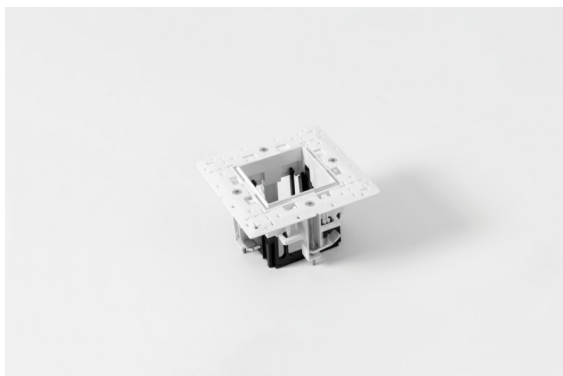

Datum

Klant

Project

Soort

*Qbini Frame Recessed Trimless 1x White Matt*

Qbini, een combinatie van 'kubus' en 'mini', is een modulaire, miniatuur led-oplossing voor extreem speelse toepassingen. Qbini Frame is verkrijgbaar in vierkante en rechthoekige frames die staan te wachten tot jij kiest uit talloze designopties en lichteffecten. Van piepkleine accentverlichting tot algemene lichtmodules.

### Specificaties

Materiaal	14180009
Lamp inbegrepen	Neen
Aantal Lichtbronnen	1
IP-klasse	55
Gloeidraadtest (°C)	960
Binnen/Buiten	Binnen
Toepassing	Plafond, Wand
Montage	Inbouw
Verstelbaarheid	Not Applicable
Primaire Kleur & Primaire Afwerking	Wit, Mat
Brutogewicht (g)	134,0
Opmerking	<ul style="list-style-type: none"> <li>• Qbini spot niet inbegrepen</li> <li>• Dit is geen compleet product. Qbini Frame en Qbini spots vereist.</li> <li>• Dit is geen compleet product. Qbini Frame en Qbini spots vereist.</li> </ul>

**Optische Accessoires**

**14191032** Honeycomb ø26 black

**14192032** Snoot ø26 black

**14193032** Crossblade ø26 black

**Decoratieve Accessoires**

- 14261009** Qbini blind cover white struc
- 14261032** Qbini blind cover black struc
- 14261046** Qbini blind cover gold