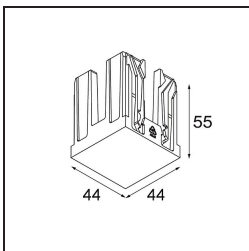

### Specificaties

Materiaal	14180009
Lamp inbegrepen	Neen
Aantal Lichtbronnen	1
IP-klasse	55
Gloeidraadtest (°C)	960
Binnen/Buiten	Binnen
Toepassing	Plafond, Wand
Montage	Inbouw
Verstelbaarheid	Not Applicable
Primaire Kleur & Primaire Afwerking	Wit, Mat
Brutogewicht (g)	134,0
Opmerking	<ul style="list-style-type: none"> <li>• Qbini spot niet inbegrepen</li> <li>• Dit is geen compleet product. Qbini Frame en Qbini spots vereist.</li> <li>• Dit is geen compleet product. Qbini Frame en Qbini spots vereist.</li> </ul>

**Optische Accessoires**

**14191032** Honeycomb ø26 black

**14192032** Snoot ø26 black

**14193032** Crossblade ø26 black

**Decoratieve Accessoires**

- 14261009** Qbini blind cover white struc
- 14261032** Qbini blind cover black struc
- 14261046** Qbini blind cover gold

**Installatie Accessoires**

**12292030** Gypkit 190x190 - ø83

**10889830** Conbox 192x190x130

■ Kies een vereist accessoire