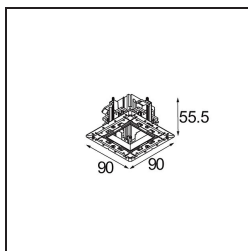

Datum

Klant

Project

Soort

*Qbini Frame Recessed Trimless 1x White Matt*

Qbini, een combinatie van 'kubus' en 'mini', is een modulaire, miniatuur led-oplossing voor extreem speelse toepassingen. Qbini Frame is verkrijgbaar in vierkante en rechthoekige frames die staan te wachten tot jij kiest uit talloze designopties en lichteffecten. Van piepkleine accentverlichting tot algemene lichtmodules.

### Specificaties

Materiaal	14180009
Lamp inbegrepen	Neen
Aantal Lichtbronnen	1
IP-klasse	55
Gloeidraadtest (°C)	960
Binnen/Buiten	Binnen
Toepassing	Plafond, Wand
Montage	Inbouw
Verstelbaarheid	Not Applicable
Primaire Kleur & Primaire Afwerking	Wit, Mat
Brutogewicht (g)	134,0
Opmerking	<ul style="list-style-type: none"> <li>• Qbini spot niet inbegrepen</li> <li>• Dit is geen compleet product. Qbini Frame en Qbini spots vereist.</li> <li>• Dit is geen compleet product. Qbini Frame en Qbini spots vereist.</li> </ul>