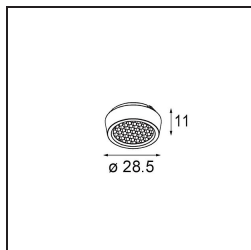

14191032 Honeycomb ø26 black