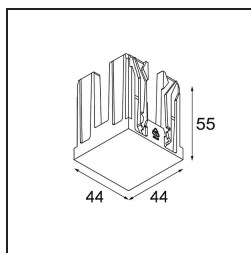

Decoratieve Accessoires

14261009 Qbini blind cover white strut

14261032 Qbini blind cover black strut

14261046 Qbini blind cover gold