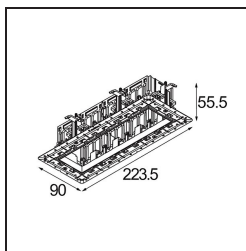

Datum

Klant

Project

Soort

Qbini Frame Recessed Trimless 4x Black Matt

Qbini, een combinatie van 'kubus' en 'mini', is een modulaire, miniatuur led-oplossing voor extreem speelse toepassingen. Qbini Frame is verkrijgbaar in vierkante en rechthoekige frames die staan te wachten tot jij kiest uit talloze designopties en lichteffecten. Van piepkleine accentverlichting tot algemene lichtmodules.

Specificaties

Materiaal	14180332
Lamp inbegrepen	Neen
Aantal Lichtbronnen	4
IP-klasse	55
Gloeidraadtest (°C)	960
Binnen/Buiten	Binnen
Toepassing	Plafond, Wand
Montage	Inbouw
Verstelbaarheid	Not Applicable
Primaire Kleur & Primaire Afwerking	Zwart, Mat
Brutogewicht (g)	246,0
Opmerking	<ul style="list-style-type: none"> • Qbini spot niet inbegrepen • Dit is geen compleet product. Qbini Frame en Qbini spots vereist. • Dit is geen compleet product. Qbini Frame en Qbini spots vereist.