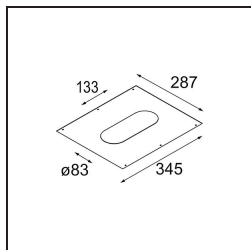

Installatie Accessoires

12292330 Gypkit 345x287 - R41.5x133