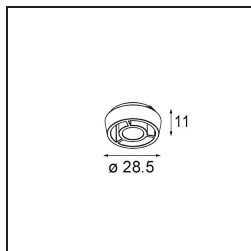

Optische Accessoires

14193032 Crossblade ø26 black