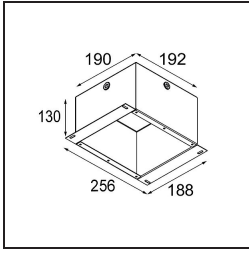

10889830 Conbox 192x190x130

■ Kies een vereist accessoire