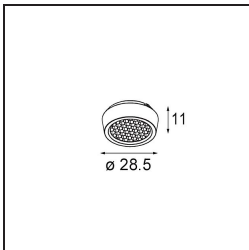

14191032 Honeycomb ø26 black