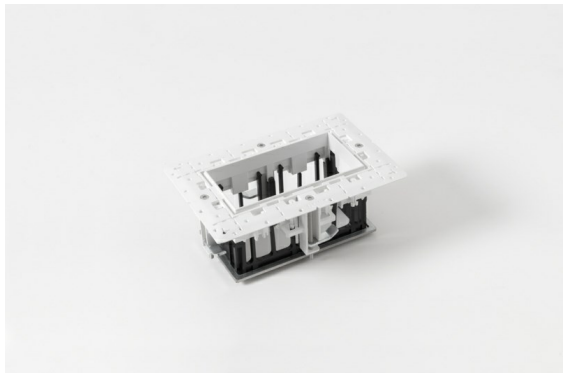

Datum

Klant

Project

Soort

Qbini Frame Recessed Trimless 2x White Matt

Qbini, een combinatie van 'kubus' en 'mini', is een modulaire, miniatuur led-oplossing voor extreem speelse toepassingen. Qbini Frame is verkrijgbaar in vierkante en rechthoekige frames die staan te wachten tot jij kiest uit talloze designopties en lichteffecten. Van piepkleine accentverlichting tot algemene lichtmodules.

Specificaties

Materiaal	14180109
Lamp inbegrepen	Neen
Aantal Lichtbronnen	2
IP-klasse	55
Gloeidraadtest (°C)	960
Binnen/Buiten	Binnen
Toepassing	Plafond, Wand
Montage	Inbouw
Verstelbaarheid	Not Applicable
Primaire Kleur & Primaire Afwerking	Wit, Mat
Brutogewicht (g)	169,0
Opmerking	<ul style="list-style-type: none"> • Qbini spot niet inbegrepen • Dit is geen compleet product. Qbini Frame en Qbini spots vereist. • Dit is geen compleet product. Qbini Frame en Qbini spots vereist.

Optische Accessoires

14193032 Crossblade ø26 black

14192032 Snoot ø26 black

14191032 Honeycomb ø26 black

Decoratieve Accessoires

14261009 Qbini blind cover white struc

14261032 Qbini blind cover black struc