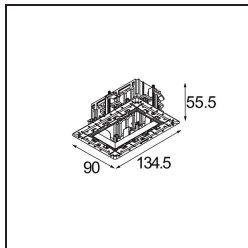

Datum

Klant

Project

Soort

Qbini Frame Recessed Trimless 2x White Matt

Qbini, een combinatie van 'kubus' en 'mini', is een modulaire, miniatuur led-oplossing voor extreem speelse toepassingen. Qbini Frame is verkrijgbaar in vierkante en rechthoekige frames die staan te wachten tot jij kiest uit talloze designopties en lichteffecten. Van piepkleine accentverlichting tot algemene lichtmodules.

Specificaties

Materiaal	14180109
Lamp inbegrepen	Neen
Aantal Lichtbronnen	2
IP-klasse	55
Gloeidraadtest (°C)	960
Binnen/Buiten	Binnen
Toepassing	Plafond, Wand
Montage	Inbouw
Verstelbaarheid	Not Applicable
Primaire Kleur & Primaire Afwerking	Wit, Mat
Brutogewicht (g)	169,0
Opmerking	<ul style="list-style-type: none"> • Qbini spot niet inbegrepen • Dit is geen compleet product. Qbini Frame en Qbini spots vereist. • Dit is geen compleet product. Qbini Frame en Qbini spots vereist.