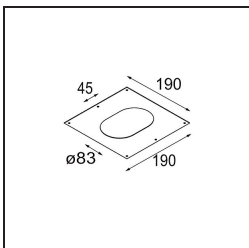

Installatie Accessoires

12292130 Gypkit 190x190 - R41.5x45