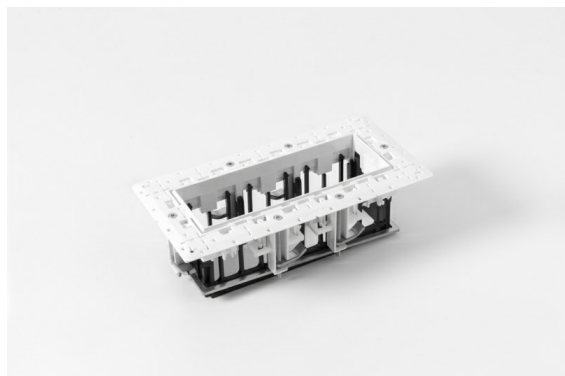

Datum

Klant

Project

Soort

*Qbini Frame Recessed Trimless 3x White Matt*

Qbini, een combinatie van 'kubus' en 'mini', is een modulaire, miniatuur led-oplossing voor extreem speelse toepassingen. Qbini Frame is verkrijgbaar in vierkante en rechthoekige frames die staan te wachten tot jij kiest uit talloze designopties en lichteffecten. Van piepkleine accentverlichting tot algemene lichtmodules.

### Specificaties

Materiaal	14180209
Lamp inbegrepen	Neen
Aantal Lichtbronnen	3
IP-klasse	55
Gloeidraadtest (°C)	960
Binnen/Buiten	Binnen
Toepassing	Plafond, Wand
Montage	Inbouw
Verstelbaarheid	Not Applicable
Primaire Kleur & Primaire Afwerking	Wit, Mat
Brutogewicht (g)	189,0
Opmerking	<ul style="list-style-type: none"> <li>• Qbini spot niet inbegrepen</li> <li>• Dit is geen compleet product. Qbini Frame en Qbini spots vereist.</li> <li>• Dit is geen compleet product. Qbini Frame en Qbini spots vereist.</li> </ul>

**Optische Accessoires**

**14191032** Honeycomb ø26 black

**14192032** Snoot ø26 black

**14193032** Crossblade ø26 black

**Decoratieve Accessoires**

**14261009** Qbini blind cover white struc

**14261032** Qbini blind cover black struc