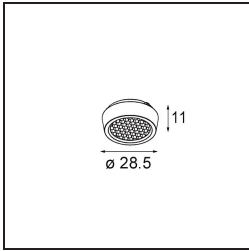

Optische Accessoires

14191032 Honeycomb ø26 black