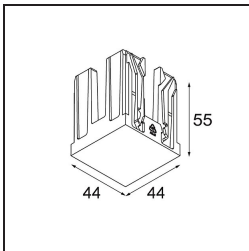

### Specificaties

Materiaal	14180209
Lamp inbegrepen	Neen
Aantal Lichtbronnen	3
IP-klasse	55
Gloeidraadtest (°C)	960
Binnen/Buiten	Binnen
Toepassing	Plafond, Wand
Montage	Inbouw
Verstelbaarheid	Not Applicable
Primaire Kleur & Primaire Afwerking	Wit, Mat
Brutogewicht (g)	189,0
Opmerking	<ul style="list-style-type: none"> <li>• Qbini spot niet inbegrepen</li> <li>• Dit is geen compleet product. Qbini Frame en Qbini spots vereist.</li> <li>• Dit is geen compleet product. Qbini Frame en Qbini spots vereist.</li> </ul>

**Optische Accessoires**

**14191032** Honeycomb ø26 black

**14192032** Snoot ø26 black

**14193032** Crossblade ø26 black

**Decoratieve Accessoires**

**14261009** Qbini blind cover white struc

**14261032** Qbini blind cover black struc