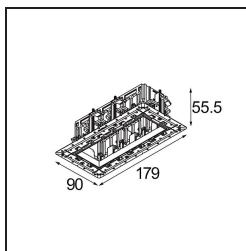

Datum

Klant

Project

Soort

*Qbini Frame Recessed Trimless 3x White Matt*

Qbini, een combinatie van 'kubus' en 'mini', is een modulaire, miniatuur led-oplossing voor extreem speelse toepassingen. Qbini Frame is verkrijgbaar in vierkante en rechthoekige frames die staan te wachten tot jij kiest uit talloze designopties en lichteffecten. Van piepkleine accentverlichting tot algemene lichtmodules.

### Specificaties

Materiaal	14180209
Lamp inbegrepen	Neen
Aantal Lichtbronnen	3
IP-klasse	55
Gloeidraadtest (°C)	960
Binnen/Buiten	Binnen
Toepassing	Plafond, Wand
Montage	Inbouw
Verstelbaarheid	Not Applicable
Primaire Kleur & Primaire Afwerking	Wit, Mat
Brutogewicht (g)	189,0
Opmerking	<ul style="list-style-type: none"> <li>• Qbini spot niet inbegrepen</li> <li>• Dit is geen compleet product. Qbini Frame en Qbini spots vereist.</li> <li>• Dit is geen compleet product. Qbini Frame en Qbini spots vereist.</li> </ul>