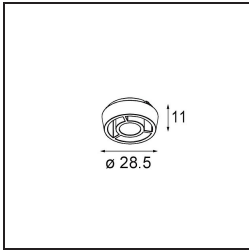

14193032 Crossblade ø26 black