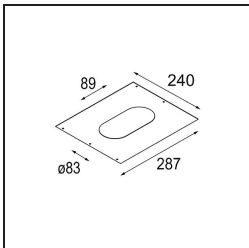

Installatie Accessoires

12292230 Gypkit 240x287 - R41.5x89