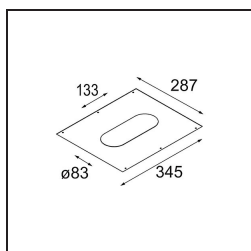

Installatie Accessoires

12292330 Gypkit 345x287 - R41.5x133