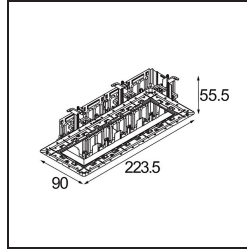

Qbini Frame Recessed Trimless 4x White Matt

Qbini, een combinatie van 'kubus' en 'mini', is een modulaire, miniatuur led-oplossing voor extreem speelse toepassingen. Qbini Frame is verkrijgbaar in vierkante en rechthoekige frames die staan te wachten tot jij kiest uit talloze designopties en lichteffecten. Van piepkleine accentverlichting tot algemene lichtmodules.

Specificaties

Materiaal	14180309
Lamp inbegrepen	Neen
Aantal Lichtbronnen	4
IP-klasse	55
Gloeidraadtest (°C)	960
Binnen/Buiten	Binnen
Toepassing	Plafond, Wand
Montage	Inbouw
Verstelbaarheid	Not Applicable
Primaire Kleur & Primaire Afwerking	Wit, Mat
Brutogewicht (g)	246,0
Opmerking	<ul style="list-style-type: none"> • Qbini spot niet inbegrepen • Dit is geen compleet product. Qbini Frame en Qbini spots vereist. • Dit is geen compleet product. Qbini Frame en Qbini spots vereist.