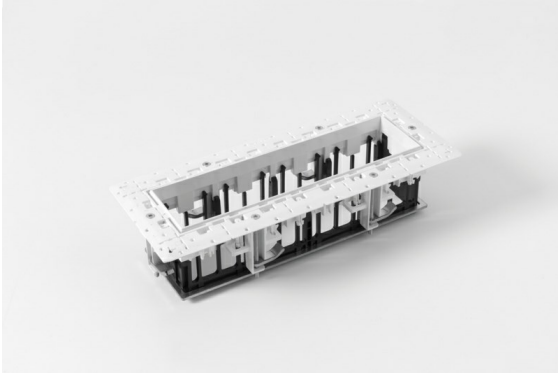

Qbini Frame Recessed Trimless 4x White Matt

Qbini, een combinatie van 'kubus' en 'mini', is een modulaire, miniatuur led-oplossing voor extreem speelse toepassingen. Qbini Frame is verkrijgbaar in vierkante en rechthoekige frames die staan te wachten tot jij kiest uit talloze designopties en lichteffecten. Van piepkleine accentverlichting tot algemene lichtmodules.

Specificaties

Materiaal	14180309
Lamp inbegrepen	Neen
Aantal Lichtbronnen	4
IP-klasse	55
Gloeidraadtest (°C)	960
Binnen/Buiten	Binnen
Toepassing	Plafond, Wand
Montage	Inbouw
Verstelbaarheid	Not Applicable
Primaire Kleur & Primaire Afwerking	Wit, Mat
Brutogewicht (g)	246,0
Opmerking	<ul style="list-style-type: none"> • Qbini spot niet inbegrepen • Dit is geen compleet product. Qbini Frame en Qbini spots vereist. • Dit is geen compleet product. Qbini Frame en Qbini spots vereist.

Optische Accessoires

14193032 Crossblade ø26 black

14192032 Snoot ø26 black

14191032 Honeycomb ø26 black

Decoratieve Accessoires

14261009 Qbini blind cover white struc

14261032 Qbini blind cover black struc