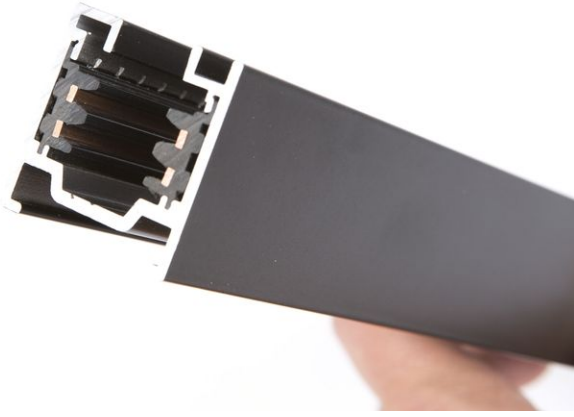

TLZ300WTRA00

3P-TRACK TECO WIT 300CM VOOR TRACKLIGHTS

KARAKTERISTIEKEN

Referentie : TLZ300WTRA00

Lengte : 3000 mm

Breedte : 35 mm

Hoogte : 35 mm

IP : 20

Materiaal : Alu

Gamma : TRACK

Kleur : Wit

BESCHRIJVING

Driefasige rail voor tracklights.

° Afmetingen : hoogte 35,5mm - breedte 31,5 mm,

° Beschikbare lengtes : 1000 - 2000 - 3000mm.

° Kleur : wit - zwart.

° Opbouw montage (muur of plafond) of ophang (zie toebehoren).

° Materiaal : Aluminium

° Drie-fase rail (positioneer de keuzeschakelaar van het verlichtingstoestel op de gewenste fase).

° Maximum 16A 3600W per fase.

° Driefasensysteem dat compatibel is met de GLOBAL- en EUTRAC-reeks.

LEGENDE

Alleen voor gebruik binnenshuis.

Klasse I: functionele isolatie met aardingsaansluiting.

Beschermingsgraad IP20

CE-certificaat.

TUV certificering (Technischer Überwachungsverein).