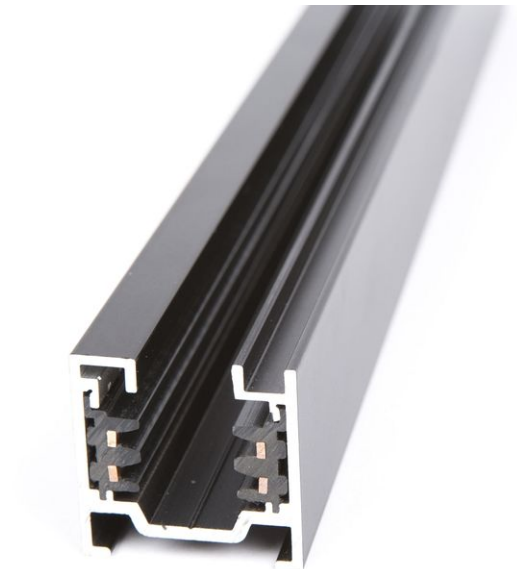

TLZ300WTRA00

3P-TRACK TECO WIT 300CM VOOR TRACKLIGHTS

KARAKTERISTIEKEN

Referentie : TLZ300WTRA00

Lengte : 3000 mm

Breedte : 35 mm

Hoogte : 35 mm

IP : 20

Materiaal : Alu

Gamma : TRACK

Kleur : Wit

BESCHRIJVING

Driefasige rail voor tracklights.

° Afmetingen : hoogte 35,5mm - breedte 31,5 mm,

° Beschikbare lengtes : 1000 - 2000 - 3000mm.

° Kleur : wit - zwart.

° Opbouw montage (muur of plafond) of ophang (zie toebehoren).

° Materiaal : Aluminium

° Drie-fase rail (positioneer de keuzeschakelaar van het verlichtingstoestel op de gewenste fase).

° Maximum 16A 3600W per fase.

° Driefasensysteem dat compatibel is met de GLOBAL- en EUTRAC-reeks.

LEGENDE

Alleen voor gebruik binnenshuis.

Klasse I: functionele isolatie met aardingsaansluiting.

Beschermingsgraad IP20

CE-certificaat.

TUV certificering (Technischer Überwachungsverein).