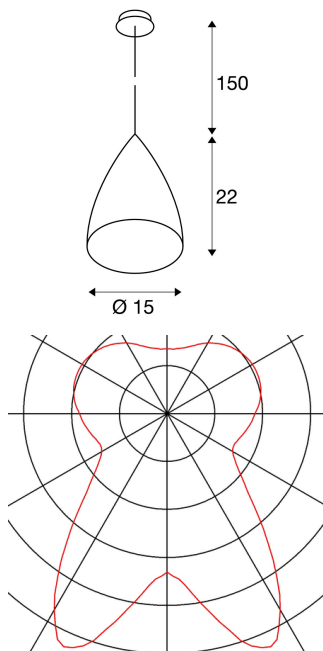

TONGA

pendelarmatuur, A60, rond, wit, keramische lampenkap, zilvergrijze plafondrozet, max. 60W

Het hoogvolt pendelarmatuur TONGA bestaat uit keramisch glas inclusief ophanging en plafondrozet. De ingebouwde E14 lamphouder kan zowel met passende gloeilampen als met energiespaarvarianten uitgerust worden. De lamp is klaar voor rechtstreekse aansluiting op 230V netspanning.

TECHNISCHE GEGEVENS

Art.nr.:	133444
Fitting	E14
Lamp	C35
Aantal fittingen	1
Inclusief lampen	0
Primaire nominale spanning	220-240V ~50/60Hz mA/V
Pendellengte	150.0 cm
Hoogte	22.0 cm
Diameter	15.0 cm
Nettogewicht	0.913 kg
Brutogewicht	1.252 kg
IP-code	IP 20
Beschermingsklasse	I
Montage	opbouw
Montagebeschrijving	plafond
Wattage	60.0 W
Kleur	grijs
BIG WHITE pagina	77

Aanbevolen lichtbron

1002128	LED lamp , C35, E14, 2200-2700K, 280°, 3,5W
560372	C35 LED RETROFIT , E14, 2700K, 6,5W, dimbaar

Bijetten
