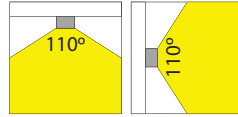

LED Pro-Ceiling 168x168 mm

14W, incl. LED voeding

14W, including LED driver