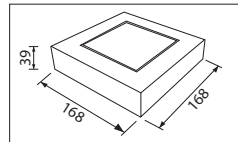

LED PRO-CEILING SERIE (LED PRO-CEILING SERIES)

Opbouw (Surface mounted)

LED Pro-Ceiling 168x168 mm

14W, incl. LED voeding

14W, including LED driver

CE IP40

- LED Pro-Ceiling 168x168 mm
- Behuizing gemaakt uit gegoten aluminium, gepoederlakt in wit, grijs of zwart
- Lichtterugval tot een minimum beperkt doordat de behuizing tevens fungeert als koellichaam
- Uitgevoerd met melkwhite acrylaat lens
- Verkrijgbaar in verschillende kleurtemperaturen
- Wordt compleet geleverd met geïntegreerde voeding
- Dimbaar verkrijgbaar met triac dimbare voeding

Toepassingsgebieden: verlichting van gangen, trappenhuizen, toiletten, etc.

- LED Pro-Ceiling 168x168 mm
- Housing made of die-cast aluminum, powdercoated in white, grey or black
- Excellent heat sink capability to minimize the luminous degradation
- Equipped with a milky acrylic lens
- Available in various color temperatures
- Integral LED driver included
- Dimmable available with triac dimmable power supply

Applications: lighting of hallways, staircases, toilets, etc.

Lichtbron (Light source): SMD LED's (LEDs)

Kleurtemperatuur (Color temperature): 2700K (Extra warm wit) (Extra warm white), 3000K (Warm wit) (Warm white), 4200K (Puur wit) (Pure white), 6500K (Koud wit) (Cool white)

Lichtstroom (Light output): 930LM/1040LM/1150LM/1160LM

Lichtstroom sensor (Light output sensor): 750LM/850LM/950LM/960LM

Bedrijfstemperatuur (Operating temperature): -10 °C - +40 °C

Aantal branduren (Rated life hours): 50.000

LED voeding (inclusief) (LED driver (included)): CE, TUV

Voedingsspanning (Input): 220-240V AC 50/60Hz

Cosinus phi (Power factor): > 0.90

Verlichtingshoek (Beam angle): 110°