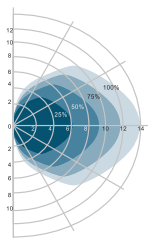

Detectiebereik (Detection area) microwave sensor in meters

Wandmontage (Wall mounting pattern)
Voorgestelde montagehoogte
(Suggested installation height): 1 - 1,8 m