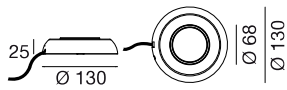

BABY MARGE

powerLED 0,5 W | 220-240 V

TYPE

WHITE

CODE

15000

COLOUR

RGB