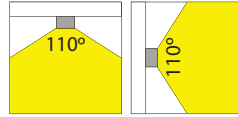

## LED Pro-Ceiling 300x300 mm

28W, incl. LED voeding

28W, including LED driver

- LED Pro-Ceiling 300x300 mm
- Behuizing gemaakt uit gegoten aluminium, gepoederlakt in wit, grijs of zwart
- Lichtterugval tot een minimum beperkt doordat de behuizing tevens fungeert als koellichaam
- Uitgevoerd met melkwitte acrylaat lens
- Verkrijgbaar in verschillende kleurtemperaturen
- Wordt compleet geleverd met geïntegreerde voeding
- Dimbaar verkrijgbaar met triac dimbare voeding