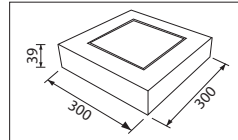

## LED Pro-Ceiling 300x300 mm

28W, incl. LED voeding

28W, including LED driver

- LED Pro-Ceiling 300x300 mm
- Behuizing gemaakt uit gegoten aluminium, gepoederlakt in wit, grijs of zwart
- Lichtterugval tot een minimum beperkt doordat de behuizing tevens fungeert als koellichaam
- Uitgevoerd met melkwitte acrylaat lens
- Verkrijgbaar in verschillende kleurtemperaturen
- Wordt compleet geleverd met geïntegreerde voeding
- Dimbaar verkrijgbaar met triac dimbare voeding