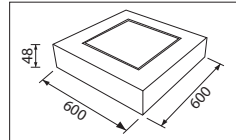

LED PRO-CEILING SERIE (LED PRO-CEILING SERIES)

Opbouw (Surface mounted)

LED Pro-Ceiling 600x600 mm

38W, incl. LED voeding

38W, including LED driver

- LED Pro-Ceiling 600x600 mm
- Behuizing gemaakt uit gegoten aluminium, gepoederlakt in wit, grijs of zwart
- Lichtterugval tot een minimum beperkt doordat de behuizing tevens fungeert als koellichaam
- Uitgevoerd met melkwhite acrylaat lens
- Verkrijgbaar in verschillende kleurtemperaturen
- Wordt compleet geleverd met geïntegreerde voeding
- Dimbaar verkrijgbaar met een 1-10V dimbare driver