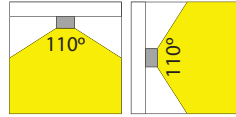

LED PRO-CEILING SERIE (LED PRO-CEILING SERIES)

Opbouw (Surface mounted)

LED Pro-Ceiling 600x600 mm

38W, incl. LED voeding

38W, including LED driver

- LED Pro-Ceiling 600x600 mm
- Behuizing gemaakt uit gegoten aluminium, gepoederlakt in wit, grijs of zwart
- Lichtterugval tot een minimum beperkt doordat de behuizing tevens fungeert als koellichaam
- Uitgevoerd met melkwhite acrylaat lens
- Verkrijgbaar in verschillende kleurtemperaturen
- Wordt compleet geleverd met geïntegreerde voeding
- Dimbaar verkrijgbaar met een 1-10V dimbare driver