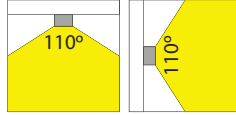

## LED Pro-Ceiling 600x600 mm

56W, incl. LED voeding

56W, including LED driver

- LED Pro-Ceiling 600x 600 mm
- Behuizing gemaakt uit gegoten aluminium, gepoederlakt in wit, grijs of zwart
- Lichtterugval tot een minimum beperkt doordat de behuizing tevens fungeert als koellichaam
- Uitgevoerd met melkwhite acrylaat lens.
- Verkrijgbaar in verschillende kleurtemperaturen
- Wordt compleet geleverd met geïntegreerde voeding
- Dimbaar verkrijgbaar met een 1-10V dimbare driver