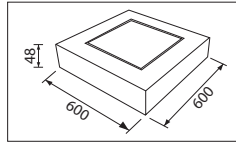

## LED Pro-Ceiling 600x600 mm

56W, incl. LED voeding

56W, including LED driver

- LED Pro-Ceiling 600x 600 mm
- Behuizing gemaakt uit gegoten aluminium, gepoederlakt in wit, grijs of zwart
- Lichtterugval tot een minimum beperkt doordat de behuizing tevens fungeert als koellichaam
- Uitgevoerd met melkwhite acrylaat lens.
- Verkrijgbaar in verschillende kleurtemperaturen
- Wordt compleet geleverd met geïntegreerde voeding
- Dimbaar verkrijgbaar met een 1-10V dimbare driver