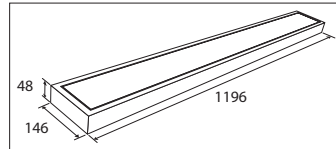

LED PRO-CEILING SERIE (LED PRO-CEILING SERIES)

Opbouw (Surface mounted)

LED Pro-Ceiling 150x1200 mm

38W, incl. LED voeding

38W, including LED driver

- LED Pro-Ceiling 150x1200 mm
- Behuizing gemaakt uit gegoten aluminium, gepoederlakt in wit, grijs of zwart
- Lichtterugval tot een minimum beperkt doordat de behuizing tevens fungeert als koellichaam
- Uitgevoerd met melkwitte acrylaat lens
- Verkrijgbaar in verschillende kleurtemperaturen
- Wordt compleet geleverd met geïntegreerde voeding
- Dimbaar verkrijgbaar met 1-10V dimbare driver