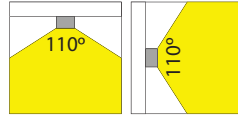

LED PRO-CEILING SERIE (LED PRO-CEILING SERIES)

Opbouw (Surface mounted)

LED Pro-Ceiling 150x1200 mm

38W, incl. LED voeding

38W, including LED driver

- LED Pro-Ceiling 150x1200 mm
- Behuizing gemaakt uit gegoten aluminium, gepoederlakt in wit, grijs of zwart
- Lichtterugval tot een minimum beperkt doordat de behuizing tevens fungeert als koellichaam
- Uitgevoerd met melkwitte acrylaat lens
- Verkrijgbaar in verschillende kleurtemperaturen
- Wordt compleet geleverd met geïntegreerde voeding
- Dimbaar verkrijgbaar met 1-10V dimbare driver