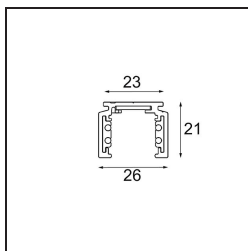

Datum

Klant

Project

Soort

*Pista track 48V surface profile 3m black struc*

### Specificaties

Materiaal	13410232
Lamp inbegrepen	Neen
Aantal Lichtbronnen	0
Ingangsspanning	48Vdc
Elektriciteitsklasse	III
IP-klasse	20
Gloeidraadtest (°C)	960
Binnen/Buiten	Binnen
Toepassing	Plafond, Wand
Montage	Opbouw
Verstelbaarheid	Not Applicable
Primaire Kleur & Primaire Afwerking	Zwart, Structuur
Brutogewicht (g)	2549,0