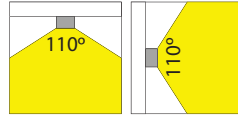

LED PRO-CEILING SERIE (LED PRO-CEILING SERIES)

Opbouw (Surface mounted)

LED Pro-Ceiling 300x600 mm

28W, incl. LED voeding

28W, including LED driver

- LED Pro-Ceiling 300x600 mm
- Behuizing gemaakt uit gegoten aluminium, gepoederlakt in wit, grijs of zwart
- Lichtterugval tot een minimum beperkt doordat de behuizing tevens fungeert als koellichaam
- Uitgevoerd met melkwhite acrylaat lens
- Verkrijgbaar in verschillende kleurtemperaturen
- Wordt compleet geleverd met geïntegreerde voeding
- Dimbaar verkrijgbaar met triac dimbare voeding