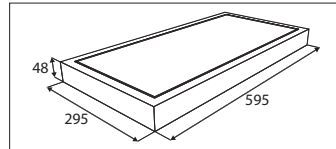

LED PRO-CEILING SERIE (LED PRO-CEILING SERIES)

Opbouw (Surface mounted)

LED Pro-Ceiling 300x600 mm

28W, incl. LED voeding

28W, including LED driver

- LED Pro-Ceiling 300x600 mm
- Behuizing gemaakt uit gegoten aluminium, gepoederlakt in wit, grijs of zwart
- Lichtterugval tot een minimum beperkt doordat de behuizing tevens fungeert als koellichaam
- Uitgevoerd met melkwhite acrylaat lens
- Verkrijgbaar in verschillende kleurtemperaturen
- Wordt compleet geleverd met geïntegreerde voeding
- Dimbaar verkrijgbaar met triac dimbare voeding