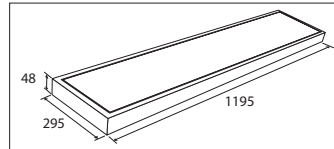

## LED Pro-Ceiling 300x1200 mm

38W, incl. LED voeding

38W, including LED driver

- LED Pro-Ceiling 300x1200 mm
- Behuizing gemaakt uit gegoten aluminium, gepoederlakt in wit, grijs of zwart
- Lichtterugval tot een minimum beperkt doordat de behuizing tevens fungeert als koellichaam
- Uitgevoerd met melkwhite acrylaat lens
- Verkrijgbaar in verschillende kleurtemperaturen
- Wordt compleet geleverd met geïntegreerde voeding
- Dimbaar verkrijgbaar met een 1-10V dimbare driver