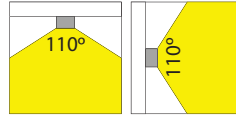

## LED Pro-Ceiling 300x1200 mm

38W, incl. LED voeding

38W, including LED driver

- LED Pro-Ceiling 300x1200 mm
- Behuizing gemaakt uit gegoten aluminium, gepoederlakt in wit, grijs of zwart
- Lichtterugval tot een minimum beperkt doordat de behuizing tevens fungeert als koellichaam
- Uitgevoerd met melkwhite acrylaat lens
- Verkrijgbaar in verschillende kleurtemperaturen
- Wordt compleet geleverd met geïntegreerde voeding
- Dimbaar verkrijgbaar met een 1-10V dimbare driver