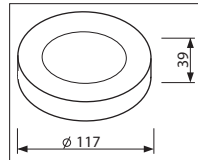

LED PRO-CEILING SERIE (LED PRO-CEILING SERIES)

Opbouw (Surface mounted)

LED Pro-Ceiling ø 117 mm

8W, incl. LED voeding

8W, including LED driver

- LED Pro-Ceiling ø 117 mm
- Behuizing gemaakt uit gegoten aluminium, gepoederlakt in wit, grijs of zwart
- Lichtterugval tot een minimum beperkt doordat de behuizing tevens fungeert als koellichaam
- Uitgevoerd met melkwhite acrylaat lens
- Verkrijgbaar in verschillende kleurtemperaturen
- Wordt compleet geleverd met geïntegreerde voeding
- Dimbaar verkrijgbaar met triac dimbare voeding

Height	Em	Emax	Diameter
1 m	56.5 lx	190.1 lx	292.9 cm
2 m	14.1 lx	47.2 lx	585.7 cm
3 m	6.3 lx	21.1 lx	878.6 cm
4 m	3.5 lx	11.9 lx	1171.5 cm
5 m	2.3 lx	7.6 lx	1464.4 cm