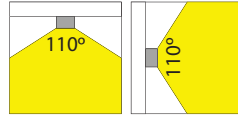

LED PRO-CEILING SERIE (LED PRO-CEILING SERIES)

Opbouw (Surface mounted)

LED Pro-Ceiling ø 117 mm

8W, incl. LED voeding

8W, including LED driver

- LED Pro-Ceiling ø 117 mm
- Behuizing gemaakt uit gegoten aluminium, gepoederlakt in wit, grijs of zwart
- Lichtterugval tot een minimum beperkt doordat de behuizing tevens fungeert als koellichaam
- Uitgevoerd met melkwhite acrylaat lens
- Verkrijgbaar in verschillende kleurtemperaturen
- Wordt compleet geleverd met geïntegreerde voeding
- Dimbaar verkrijgbaar met triac dimbare voeding

Height	Em	Emax	Diameter
1 m	56.5 lx	190.1 lx	292.9 cm
2 m	14.1 lx	47.2 lx	585.7 cm
3 m	6.3 lx	21.1 lx	878.6 cm
4 m	3.5 lx	11.9 lx	1171.5 cm
5 m	2.3 lx	7.6 lx	1464.4 cm