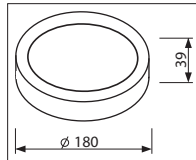

LED PRO-CEILING SERIE (LED PRO-CEILING SERIES)

Opbouw (Surface mounted)

LED Pro-Ceiling ø 180 mm

11W, incl. LED voeding

11W, including LED driver

CE IP40

- LED Pro-Ceiling ø 180 mm
- Behuizing gemaakt uit gegoten aluminium, gepoederlakt in wit, grijs of zwart
- Lichtterugval tot een minimum beperkt doordat de behuizing tevens fungeert als koellichaam
- Uitgevoerd met melkwhite acrylaat lens
- Verkrijgbaar in verschillende kleurtemperaturen
- Wordt compleet geleverd met geïntegreerde voeding
- Dimbaar verkrijgbaar met triac dimbare voeding