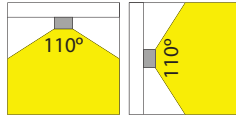

LED PRO-CEILING SERIE (LED PRO-CEILING SERIES)

Opbouw (Surface mounted)

LED Pro-Ceiling ø 180 mm

11W, incl. LED voeding

11W, including LED driver

CE IP40

- LED Pro-Ceiling ø 180 mm
- Behuizing gemaakt uit gegoten aluminium, gepoederlakt in wit, grijs of zwart
- Lichtterugval tot een minimum beperkt doordat de behuizing tevens fungeert als koellichaam
- Uitgevoerd met melkwhite acrylaat lens
- Verkrijgbaar in verschillende kleurtemperaturen
- Wordt compleet geleverd met geïntegreerde voeding
- Dimbaar verkrijgbaar met triac dimbare voeding