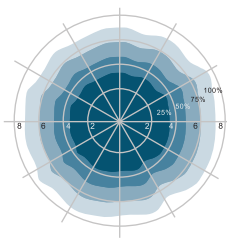

Zie de functies van de sensor pagina 207

See the functions of the sensor on page 207

Detectiebereik (Detection area) microwave sensor in meters

Wandmontage (Wall mounting pattern)
Voorgestelde montagehoogte
(Suggested installation height): 1 - 1,8 m