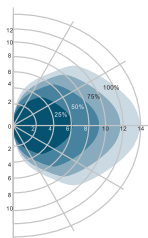

Detectiebereik (Detection area) microwave sensor in meters

Wandmontage (Wall mounting pattern)
Voorgestelde montagehoogte
(Suggested installation height): 1 - 1,8 m