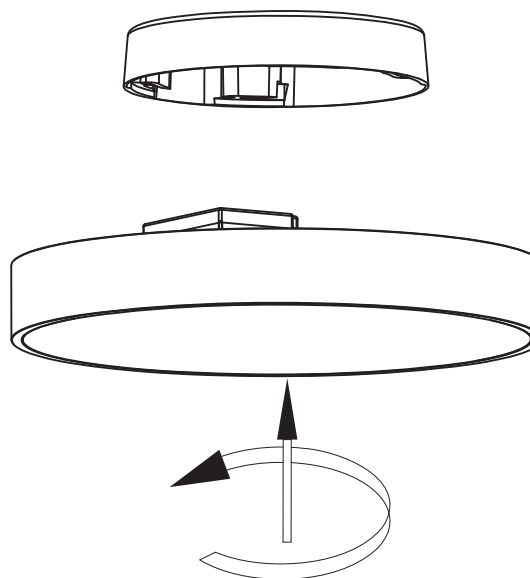

PROFESSIONAL

Enima 450
Enima 600

1

2

4

5

3

Teconex SA/NV - Rue de Magnée 108, 4610 Beyne-Heusay
Tel: +32 (0)4 358 85 75 - Fax: +32 (0)4 358 23 73
www.teconex.eu - info@teconex.be