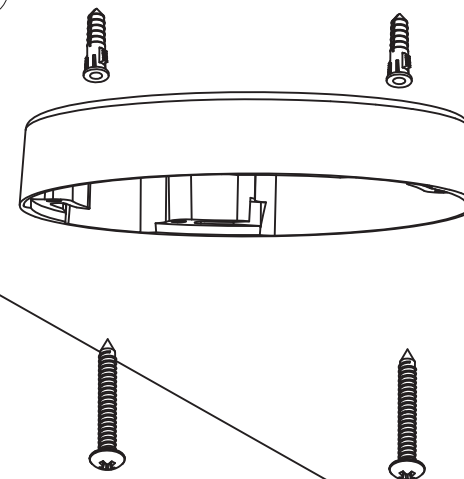

PROFESSIONAL

Enima 450
Enima 600

1

2

4

5

3

Teconex SA/NV - Rue de Magnée 108, 4610 Beyne-Heusay
Tel: +32 (0)4 358 85 75 - Fax: +32 (0)4 358 23 73
www.teconex.eu - info@teconex.be