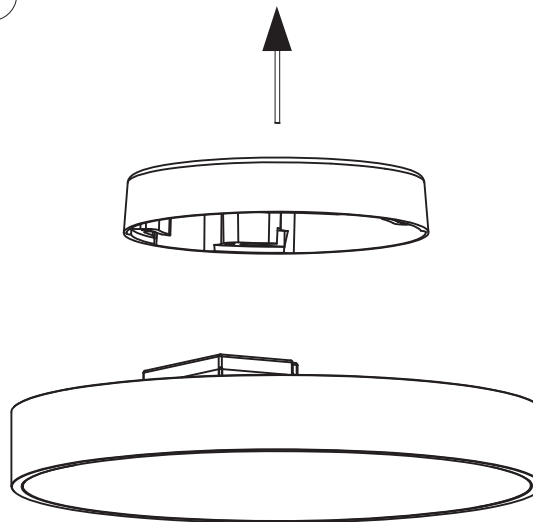

PROFESSIONAL

Enima 450
Enima 600

1

2

4

5

3

Teconex SA/NV - Rue de Magnée 108, 4610 Beyne-Heusay
Tel: +32 (0)4 358 85 75 - Fax: +32 (0)4 358 23 73
www.teconex.eu - info@teconex.be