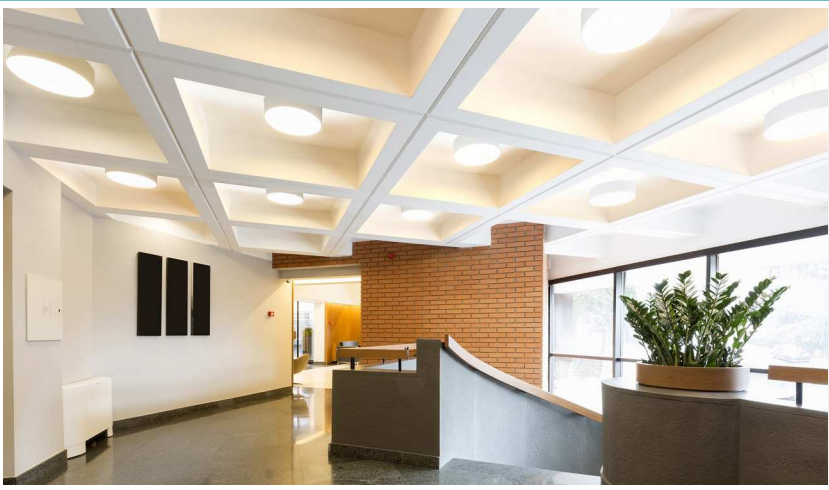

LED Plafondlamp 24W 450mm

LED plafondlamp Up & Down 24W + 7W

- Ronde opbouwarmatuur die gebruikt kan worden met plafond- of muurmontage of gependeld (zie: ophangkit)
- Dimbare LED plafondlamp uitgerust met :
 - Een aluminium basis van 2mm dikte, in witte epoxy met structuur. Licht conische vorm (diameter basis: 270mm / top: 265mm), driver ingebouwd in de basis, de aansluitklemmen zijn voorzien van een polariteitsbeveiliging voor de aansluiting van de LED-circuits, een 5-polige voedingsklem, veiligheidskabel om te voorkomen dat het armatuur valt, 4 bajonetsluitingen - systeem 'push, turn and lock'.
 - Een aluminium basis van 2mm dikte, in witte epoxy met structuur, met LED-circuits met een vermogen van 24W (directe verlichting) en 7W (indirecte verlichting), een opale lichtverstrooier met diameter 444mm
- Geïntegreerde driver met fasedimming :
 - PRI : 220-240VAC.
 - SEC : CC 900mA
- DALI-versie op aanvraag
- Gewicht : 4,8 kg
 - Stralingshoek: 120 graden.
 - Up & Down
 - Kleurtemperatuur van 3000K beschikbaar.
 - Kleurweergave Color Rendering Index 90 of hoger.
 - Dimbare driver door fasedimming (Leading Edge).
 - Geïntegreerde LED-driver in de armatuur (voeding 220-240V AC).
 - Lambda vermogensfactor groter dan of gelijk aan 0,9.
 - Energieklasse A+.
 - Levensduur 50.000 uur.
 - Alleen voor gebruik binnenshuis.
 - Beschermingsgraad IP40.
 - Klasse 1: functionele isolatie met aardingsaansluiting.
 - Geschikt voor directe montage op ontvlambare oppervlakken .
 - Waarborg 5 jaar.
 - CE-certificaat.

A

Artikel	Kleur	Kelvin	Vermogen	mA CC	Lumen	Hoek	Buiten Ø	Diepte
TLC450W120V0	wit	3000 K	24W +7W	900mA	2400 lm	120°	450 mm	50+33 mm

Toeb./Voed.	Beschrijving	Kleur	Lengte
TLCXSUSX120V0	Hangkit 2m voor Plafond Lamp LED Teco ENIMA + Rozet (wit)	wit	2000 mm