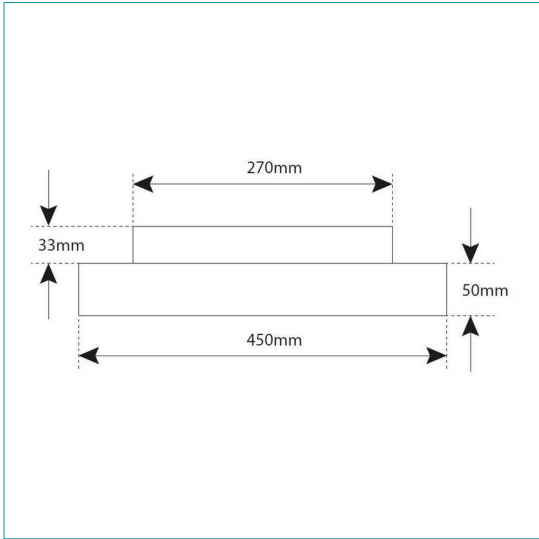

LED Plafondlamp 24W 450mm

A