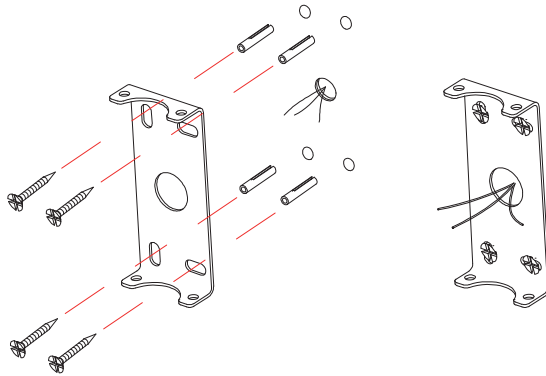

ISTRUZIONI INSTALLAZIONE - INSTALLING INSTRUCTIONS - INSTRUCTIONS DE MONTAGE

- ① Fissare la staffa al muro
Fix the bracket to the wall

Dettaglio fissaggio a parete
Wall fixing detail

- ② Connettere la lampada all'impianto elettrico
Connect the lamp to the main power

- ③ Fissare la base della lampada alla staffa con le viti fornite
Fix the lamp base to the bracket with the screws provided