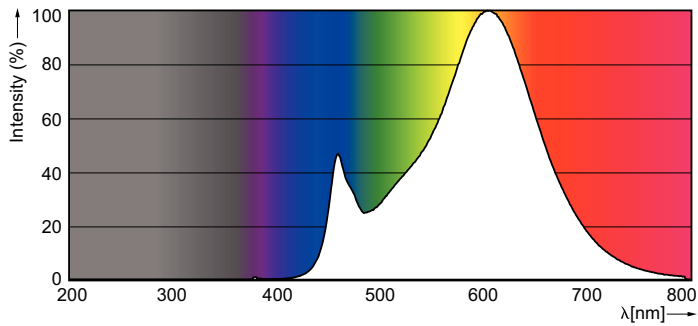

Fotometrische gegevens

LED Lamps, CorePro LEDcapsuleLV D 2-20W G4 /827