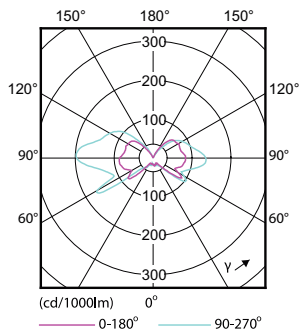

LED Lamps, CorePro LEDcapsuleLV D 2-20W G4 /827