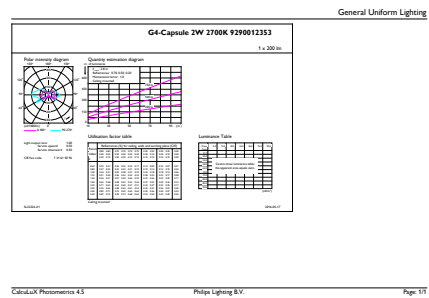

LED Lamps, CorePro LEDcapsuleLV D 2-20W G4 /827