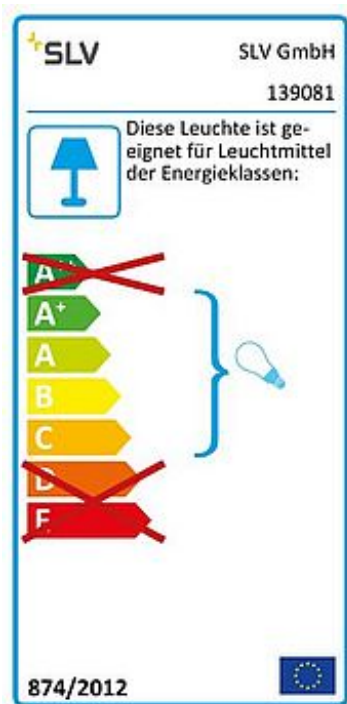

TELESKOP

kabelarmatuur voor TENSEO laagspanningskabelsysteem, QR-C51, wit, B/H/D 4,5/21-52/1 cm

Artikelnummer	139081
Voedingsmogelijkheid	Nee
Fitting	GX5.3
Aantal lichtbronnen	1
Inclusief lichtbron	Nee
Kantelbereik	90 Graden
Breedte	4.5 cm
Hoogte	25.5 cm
Diepte	1 cm
Nettogewicht	0.07 kg
Brutogewicht	0.076 kg
Spanning	12V ~50Hz
Max. vermogen	20 watt
Beschermingsklasse	III
Energie-efficiëntieklasse	A+
Montagewijze	Opbouwmontage / Plafond opbouwmontage / Rails plafondmontage
Lichtbron	QR-C51
Kleur	wit
Form	anders
LVC-type 1	direct
Materiaal	staal/messing

TELESKOP-spot voor het laagspanningskabelsysteem waarvan de GX5,3-fitting, die zowel geschikt is voor halogeen- als voor led-lichtbronnen, op twee kantelbare telescoopstaven bevestigd is. De compatibele kabelafstand ligt bij 15,5 cm. Deze lamp is geschikt voor lichtbronnen van de energieklassen: C - A+