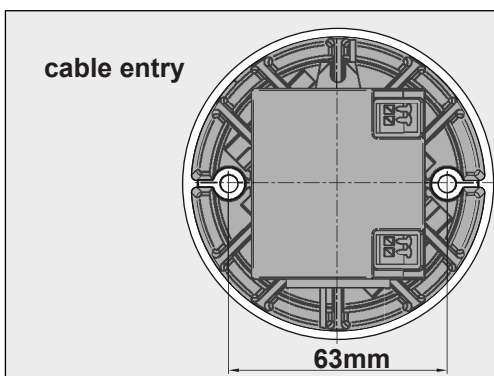

DEEL  
PARTIE  
TEIL  
PART  
PARTE  
PARTE

**A**

**BOXY R**

**ACCESSORIES**

- BOXY HONEYCOMB 251 70 03 01
- BOXY SOFTENING LENS 251 70 03 04
- BOXY GLASS SBL 251 70 03 05

**OPTIONS**

- COVERSET R 100 204 00 100

I <sub>o</sub>	500mA
P <sub>o</sub>	10,4W
U <sub>o</sub>	110-240V

**IP40**

Beschermd tegen vaste voorwerpen die groter zijn dan 1,0 mm  
 Protégé contre les objets solides de plus de 1,0 mm  
 Geschützt gegen Festkörper größer als 1,0 mm  
 Protected against solid objects greater than 1,0 mm  
 Protegido contra objetos sólidos superiores a 1,0 mm  
 Protetto contro oggetti solidi più grandi di 1,0 mm