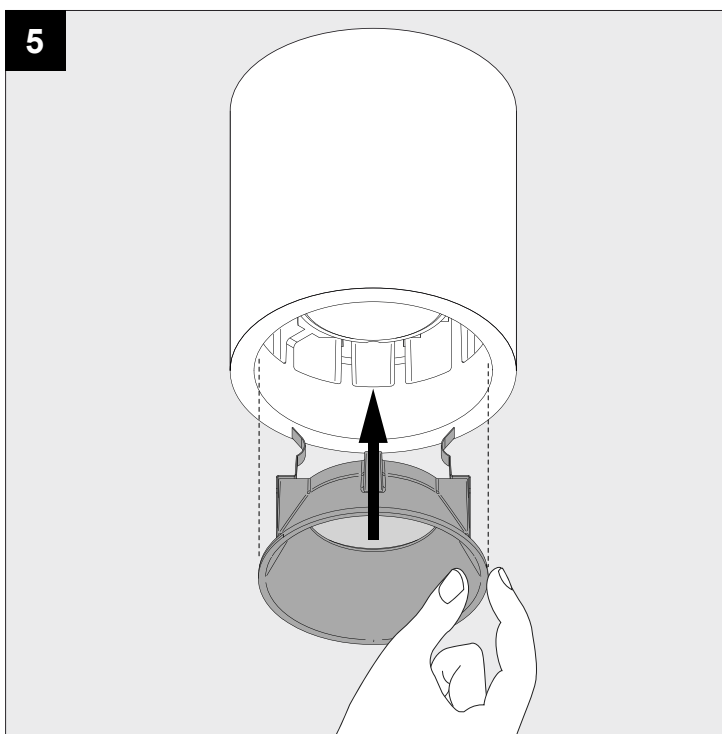

De verlichtingsbron van dit verlichtingstoestel zal enkel door de fabrikant of door de fabrikant aangestelde installateur vervangen worden.

La source lumière de cet appareil ne sera remplacée que par l'entreprise ou par un agent reconnu.

Das enthaltene Leuchtmittel sollte nur durch entsprechendes Fachpersonal ersetzt werden.

The light source contained in this luminaire shall only be replaced by the manufacturer or his service agent.

La fuente de iluminación que tiene esta luminaria sólo puede remplazarse por el fabricante o por un instalador autorizado.

La sorgente luminosa incorporata in questo apparecchio può essere sostituita solo dal produttore, da un suo centro assistenza oppure da una persona in possesso della necessaria abilitazione.