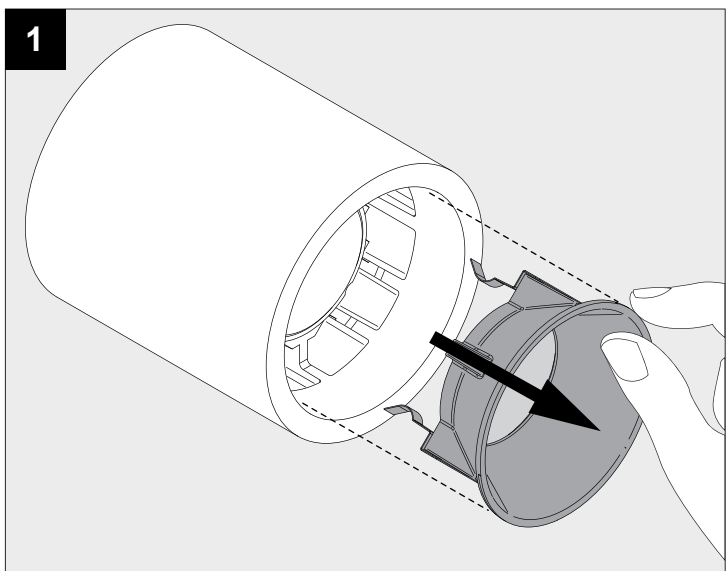

OPTIONS

- COVERSET R 100 204 00 100

I_o	500mA
P_o	10,4W
U_o	110-240V

IP40

Beschermd tegen vaste voorwerpen die groter zijn dan 1,0 mm
Protégé contre les objets solides de plus de 1,0 mm
Geschützt gegen Festkörper größer als 1,0 mm
Protected against solid objects greater than 1,0 mm
Protegido contra objetos sólidos superiores a 1,0 mm
Protetto contro oggetti solidi più grandi di 1,0 mm

Voorzien van aardingsaansluiting
Avec mise à la terre
Ausgerüstet mit Erdungsanschluss
Provided with grounding
Con la toma de tierra
Con presa a terra