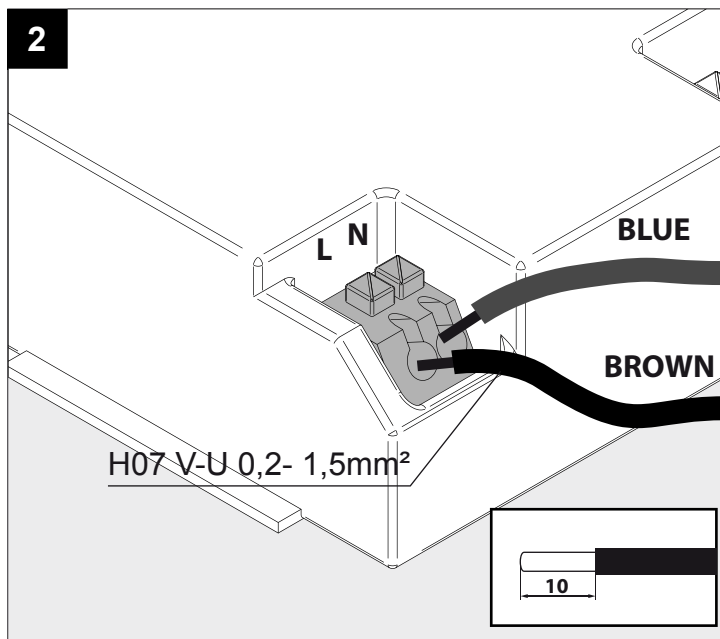

OPTIONS

- COVERSET R 100 204 00 100

I_o	500mA
P_o	10,4W
U_o	110-240V

IP40

Beschermd tegen vaste voorwerpen die groter zijn dan 1,0 mm
Protégé contre les objets solides de plus de 1,0 mm
Geschützt gegen Festkörper größer als 1,0 mm
Protected against solid objects greater than 1,0 mm
Protegido contra objetos sólidos superiores a 1,0 mm
Protetto contro oggetti solidi più grandi di 1,0 mm

Voorzien van aardingsaansluiting
Avec mise à la terre
Ausgerüstet mit Erdungsanschluss
Provided with grounding
Con la toma de tierra
Con presa a terra