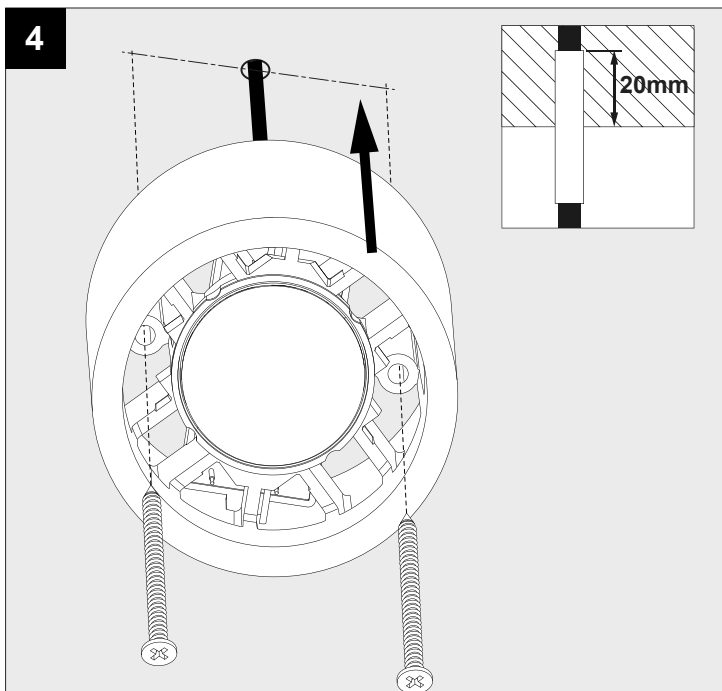

De verlichtingsbron van dit verlichtingstoestel zal enkel door de fabrikant of door de fabrikant aangestelde installateur vervangen worden.

La source lumière de cet appareil ne sera remplacée que par l'entreprise ou par un agent reconnu.

Das enthaltene Leuchtmittel sollte nur durch entsprechendes Fachpersonal ersetzt werden.

The light source contained in this luminaire shall only be replaced by the manufacturer or his service agent.

La fuente de iluminación que tiene esta luminaria sólo puede remplazarse por el fabricante o por un instalador autorizado.

La sorgente luminosa incorporata in questo apparecchio può essere sostituita solo dal produttore, da un suo centro assistenza oppure da una persona in possesso della necessaria abilitazione.