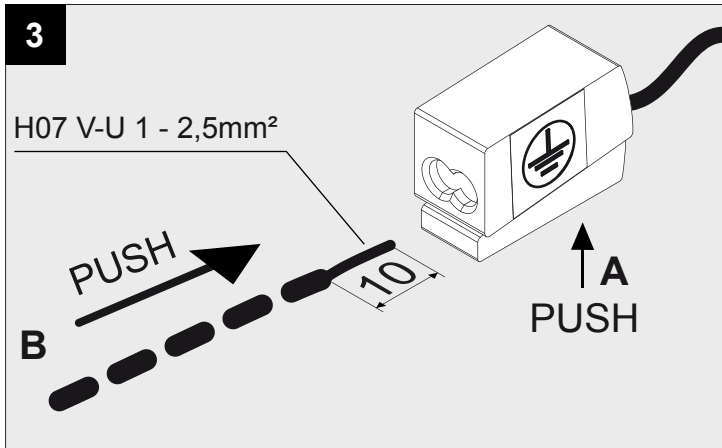

DEEL  
PARTIE  
TEIL  
PART  
PARTE  
PARTE

**A**

**BOXY R**

**ACCESSORIES**

- BOXY HONEYCOMB 251 70 03 01
- BOXY SOFTENING LENS 251 70 03 04
- BOXY GLASS SBL 251 70 03 05

**OPTIONS**

- COVERSET R 100 204 00 100

I <sub>o</sub>	500mA
P <sub>o</sub>	10,4W
U <sub>o</sub>	110-240V

**IP40**

Beschermd tegen vaste voorwerpen die groter zijn dan 1,0 mm  
 Protégé contre les objets solides de plus de 1,0 mm  
 Geschützt gegen Festkörper größer als 1,0 mm  
 Protected against solid objects greater than 1,0 mm  
 Protegido contra objetos sólidos superiores a 1,0 mm  
 Protetto contro oggetti solidi più grandi di 1,0 mm

Voorzien van aardingsaansluiting  
 Avec mise à la terre  
 Ausgerüstet mit Erdungsanschluss  
 Provided with grounding  
 Con la toma de tierra  
 Con presa a terra

De verlichtingsbron van dit verlichtingstoestel zal enkel door de fabrikant of door de fabrikant aangestelde installateur vervangen worden.