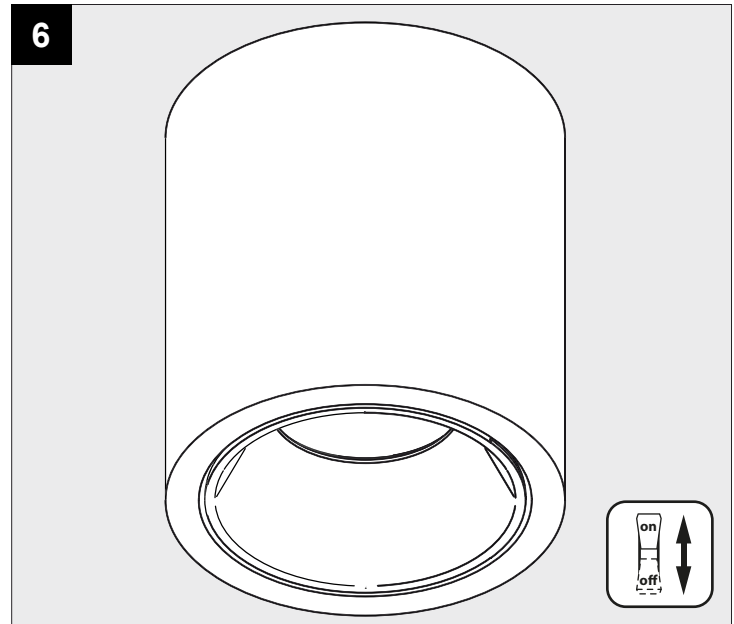

De verlichtingsbron van dit verlichtingstoestel zal enkel door de fabrikant of door de fabrikant aangestelde installateur vervangen worden.

La source lumière de cet appareil ne sera remplacée que par l'entreprise ou par un agent reconnu.

Das enthaltene Leuchtmittel sollte nur durch entsprechendes Fachpersonal ersetzt werden.

The light source contained in this luminaire shall only be replaced by the manufacturer or his service agent.

La fuente de iluminación que tiene esta luminaria sólo puede remplazarse por el fabricante o por un instalador autorizado.

La sorgente luminosa incorporata in questo apparecchio può essere sostituita solo dal produttore, da un suo centro assistenza oppure da una persona in possesso della necessaria abilitazione.