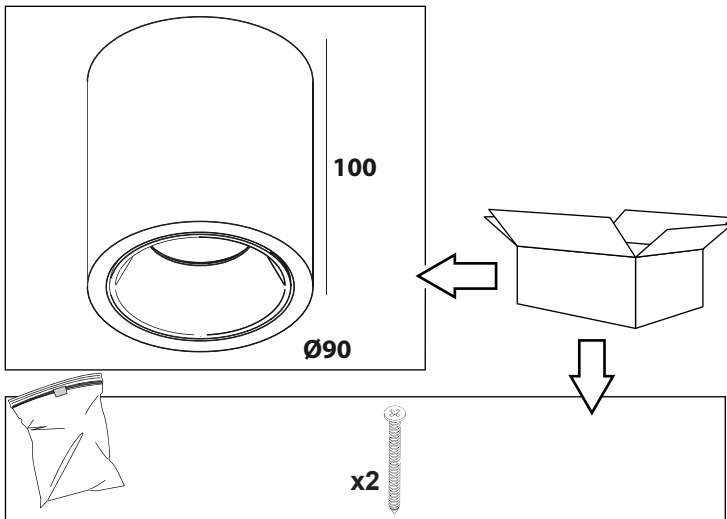

DEEL  
PARTIE  
TEIL  
PART  
PARTE  
PARTE

**A**

**BOXY R**

**ACCESSORIES**

- BOXY HONEYCOMB 251 70 03 01
- BOXY SOFTENING LENS 251 70 03 04
- BOXY GLASS SBL 251 70 03 05

**OPTIONS**

- COVERSET R 100 204 00 100

I <sub>o</sub>	500mA
P <sub>o</sub>	10,4W
U <sub>o</sub>	110-240V

**IP40**

Beschermd tegen vaste voorwerpen die groter zijn dan 1,0 mm  
 Protégé contre les objets solides de plus de 1,0 mm  
 Geschützt gegen Festkörper größer als 1,0 mm  
 Protected against solid objects greater than 1,0 mm  
 Protegido contra objetos sólidos superiores a 1,0 mm  
 Protetto contro oggetti solidi più grandi di 1,0 mm