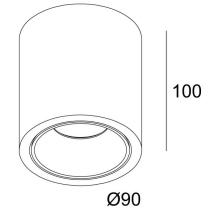

Date _____

_____

Name _____

_____

Client _____

_____

Project name _____

_____

Quote# _____

_____

Type/Quantity _____

_____

_____

_____

_____

_____

_____

11/08/2020 12:48:12

BOXY R 93033
251 70 811 932

[Weblink](#)

Beschikbare kleuren: ZWART-ZWART (251 70 811 932 B-B)
ZWART-GOUD MAT (251 70 811 932 B-MMAT)
WIT-ZWART (251 70 811 932 W-B)
WIT-WIT (251 70 811 932 W-W)

NONADJUSTABLE
1 x LED 10,4W / CRI>90 / 3000K / 1075lm
REFLECTOR FL-33°
INCL.LED POWER SUPPLY 500mA-DC
Other CRI or KELVIN on request

LED Technics: Lichtbron: 1075 lm // 10 W // 110 lm/W
Luminaire: 841 lm // 12 W // 70 lm/W

110-240V / 50-60Hz

Klasse: I

Gewicht: 0.6 KG
Protection level: IP40
Minimumafstand: n.v.t.

Opties: COVERSET R 100

Accessoires: BOXY HONEYCOMB
BOXY SOFTENING LENS
BOXY GLASS SBL