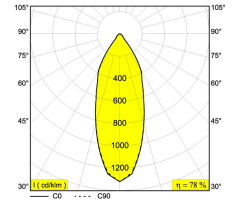

Date _____

_____

Name _____

_____

Client _____

_____

Project name _____

_____

Quote# _____

_____

Type/Quantity _____

_____

_____

_____

_____

_____

_____

11/08/2020 12:48:12

BOXY R 93033
251 70 811 932

[Weblink](#)

Beschikbare kleuren: ZWART-ZWART (251 70 811 932 B-B)
ZWART-GOUD MAT (251 70 811 932 B-MMAT)
WIT-ZWART (251 70 811 932 W-B)
WIT-WIT (251 70 811 932 W-W)

NONADJUSTABLE
1 x LED 10,4W / CRI>90 / 3000K / 1075lm
REFLECTOR FL-33°
INCL.LED POWER SUPPLY 500mA-DC
Other CRI or KELVIN on request

LED Technics: Lichtbron: 1075 lm // 10 W // 110 lm/W
Luminaire: 841 lm // 12 W // 70 lm/W

110-240V / 50-60Hz

Klasse: I

Gewicht: 0.6 KG
Protection level: IP40
Minimumafstand: n.v.t.

Opties: COVERSET R 100

Accessoires: BOXY HONEYCOMB
BOXY SOFTENING LENS
BOXY GLASS SBL