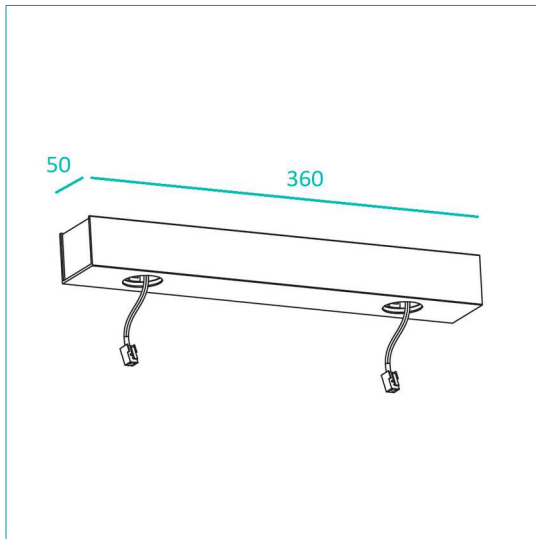

## NAULA BASE 360x50 SYM

**Lineaire basis 360x50 mm - Symmetrisch.**

- Lineaire basis compatibel met NAULA pendel armaturen en spots.
- 2 voedingspunten.
  - LED-driver inbegrepen (voeding 230V AC).
  - Dimbare driver door fasedimming (Leading Edge).
  - Alleen voor gebruik binnenshuis.
  - Beschermingsgraad IP20
  - Klasse 1: functionele isolatie met aardingsaansluiting.
  - Geschikt voor directe montage op ontvlambare oppervlakken.
  - CE-certificaat.
  - Waarborg 5 jaar.

Artikel	Kleur	Vermogen	Lengte	Breedte	Hoogte
TLC220XBEDSS	zwart	2 x 10W	360 mm	50 mm	40 mm
TLC220XWEDSS	wit	2 x 10W	360 mm	50 mm	40 mm

NAULA BASE 360x50 SYM

A