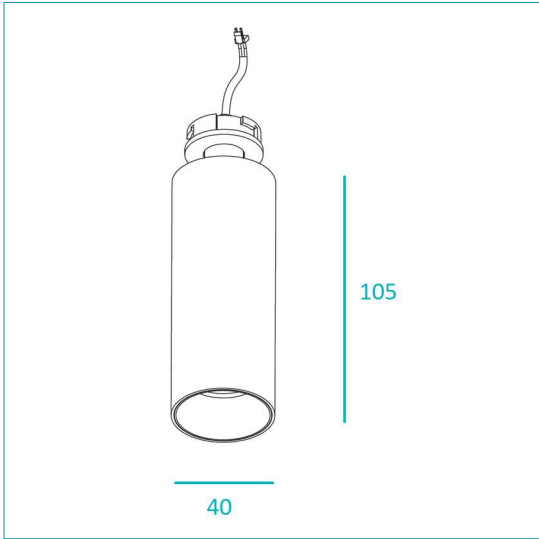

NAULA SPOT 9W D40

LED Spot 9W - Diameter 40mm.

- Compatibel met ronde, vierkante of lineaire NAULA basissen.
- Gemaakt van wit of zwart aluminium
 - Stralingshoek: 34 graden.
 - Kleurtemperatuur van 2700K beschikbaar.
 - Kleurtemperatuur van 3000K beschikbaar.
 - Kleurweergave Color Rendering Index 90 of hoger.
 - LED-driver niet meegeleverd met de armatuur; apart te bestellen.
 - Levensduur 50.000 uur.
 - Energieklasse A+.
 - Alleen voor gebruik binnenshuis.
 - Beschermingsgraad IP20
 - Klasse 2: versterkte isolatie zonder toegankelijk metalen onderdeel. Dubbele isolatie zonder aarding.
 - CE-certificaat.
 - Waarborg 5 jaar.

Artikel	Kleur	Kelvin	Vermogen	mA CC	Lumen	Hoek	Lengte	Buiten Ø
TLC410WB34S0	zwart	2700 K	9,2 W	500mA	750 lm	34°	105 mm	40 mm
TLC410WB34S1	zwart	3000 K	9,2 W	500mA	750 lm	34°	105 mm	40 mm
TLC410WW34S0	wit	2700 K	9,2 W	500mA	750 lm	34°	105 mm	40 mm
TLC410WW34S1	wit	3000 K	9,2 W	500mA	750 lm	34°	105 mm	40 mm

A

NAULA SPOT 9W D40

A