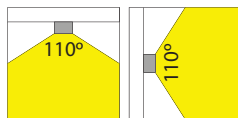

LED PRO-CEILING SERIE (LED PRO-CEILING SERIES)

Opbouw (Surface mounted)

LED Pro-Ceiling ø 300 mm

28W, incl. LED voeding

28W, including LED driver

- LED Pro-Ceiling ø 300 mm
- Behuizing gemaakt uit gegoten aluminium, gepoederlakt in wit, grijs of zwart
- Lichtterugval tot een minimum beperkt doordat de behuizing tevens fungeert als koellichaam
- Uitgevoerd met melkwitte acrylaat lens
- Verkrijgbaar in verschillende kleurtemperaturen
- Wordt compleet geleverd met geïntegreerde voeding
- Dimbaar verkrijgbaar met triac dimbare voeding