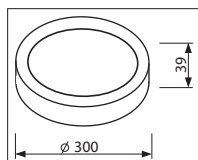

LED PRO-CEILING SERIE (LED PRO-CEILING SERIES)

Opbouw (Surface mounted)

LED Pro-Ceiling ø 300 mm

28W, incl. LED voeding

28W, including LED driver

- LED Pro-Ceiling ø 300 mm
- Behuizing gemaakt uit gegoten aluminium, gepoederlakt in wit, grijs of zwart
- Lichtterugval tot een minimum beperkt doordat de behuizing tevens fungeert als koellichaam
- Uitgevoerd met melkwitte acrylaat lens
- Verkrijgbaar in verschillende kleurtemperaturen
- Wordt compleet geleverd met geïntegreerde voeding
- Dimbaar verkrijgbaar met triac dimbare voeding