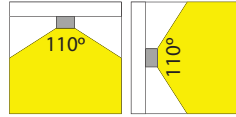

## LED Pro-Ceiling ø 420 mm

38W, incl. LED voeding

38W, including LED driver

- LED Pro-Ceiling ø 420 mm
- Behuizing gemaakt uit gegoten aluminium, gepoederlakt in wit, grijs of zwart
- Lichtterugval tot een minimum beperkt doordat de behuizing tevens fungeert als koellichaam
- Uitgevoerd met melkwitte acrylaat lens
- Verkrijgbaar in verschillende kleurtemperaturen
- Wordt compleet geleverd met geïntegreerde voeding
- Dimbaar verkrijgbaar met een 1-10V dimbare driver