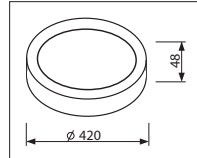

## LED Pro-Ceiling ø 420 mm

38W, incl. LED voeding

38W, including LED driver

- LED Pro-Ceiling ø 420 mm
- Behuizing gemaakt uit gegoten aluminium, gepoederlakt in wit, grijs of zwart
- Lichtterugval tot een minimum beperkt doordat de behuizing tevens fungeert als koellichaam
- Uitgevoerd met melkwitte acrylaat lens
- Verkrijgbaar in verschillende kleurtemperaturen
- Wordt compleet geleverd met geïntegreerde voeding
- Dimbaar verkrijgbaar met een 1-10V dimbare driver

VOORRAADARTIKEL  
ITEM IN STOCK

5 JAAR GARANTIE  
YEARS WARRANTY

LED Pro-Ceiling ø 420mm  
38W

Height	Em	Emax	Diameter
1 m	389.9 lx	1863 lx	307.1 cm
2 m	97.5 lx	340.8 lx	614.1 cm
3 m	43.3 lx	151.5 lx	921.2 cm
4 m	24.4 lx	85.2 lx	1228.2 cm
5 m	15.6 lx	54.5 lx	1535.3 cm