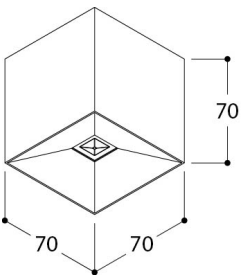

A++

DICE WC [THINK SMALL.]

LUXEON M - 3,82W
350mA DC (10,95Vf)
Light output 400 lumen
Dimmable PWM
CRI 80
Beam Angle: 50°
Vf: 1 X 10,95
Sdcm: 3

0,30kg

IP20

Finish

Textured Black

Textured White