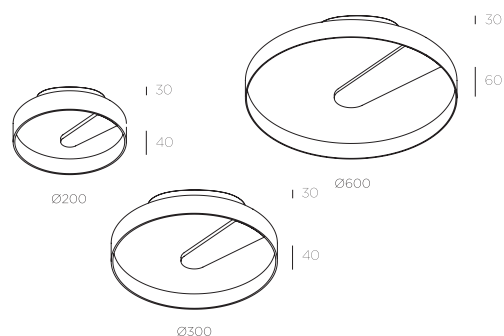

LIPPS W/C

Design by Luc Ramael

Material

aluminium

Materiaal

aluminium

Matériau

aluminium

intérieur : oxide - quartz - blanc

Lightsource

Ø 200 : 1 x 500lm - 6W - 700mA

Ø 300 : 3 x 250lm - 9W - 350mA

Ø 600 : 8 x 375lm - 36W - 500mA

warm white : 2700K - CRI >90

Lichtbron

Ø 200 : 1 x 500lm - 6W - 700mA

Ø 300 : 3 x 250lm - 9W - 350mA

Ø 600 : 8 x 375lm - 36W - 500mA

warm wit : 2700K - CRI >90

Source lumineuse

Ø 200 : 1 x 500lm - 6W - 700mA

Ø 300 : 3 x 250lm - 9W - 350mA

Ø 600 : 8 x 375lm - 36W - 500mA

blanc chaud : 2700K - CRI >90