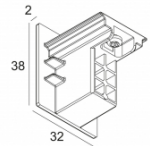

[Weblink / Specificatieblad](#)

TRACK 3F DIM ON END CAP
200 12 41

[Weblink / Specificatieblad](#)