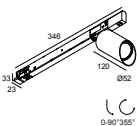

TRACK 3F DIM ON 2m B

200 12 420 B

MULTINOVA 30 ADM

27934 9005 MULTINOVA 30 TW PRISM 930 ADM DIM5

MULTINOVA 30 PIVOT ADM

27937 9305 MULTINOVA 30 PIVOT SMOKE 930 ADM DIM5

MULTINOVA 55 ADM

28034 9005 MULTINOVA 55 TW PRISM 930 ADM DIM5

SPY 52 ADM

19881 9025 SPY 52 TW 96520 ADM DIM5

19881 9035 SPY 52 TW 96545 ADM DIM5

19881 9045 SPY 52 TW 96530 ADM DIM5

SPY 52 WALLWASH ADM

19886 9205 SPY 52 WALLWASH 927 ADM SLIM DIM5

19886 9305 SPY 52 WALLWASH 930 ADM SLIM DIM5