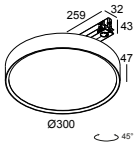

TRACK 3F DIM ON 2m B

200 12 420 B

MULTINOVA 30 ADM

27934 9005 MULTINOVA 30 TW PRISM 930 ADM DIM5

MULTINOVA 30 PIVOT ADM

27937 9305 MULTINOVA 30 PIVOT SMOKE 930 ADM DIM5

MULTINOVA 55 ADM

28034 9005 MULTINOVA 55 TW PRISM 930 ADM DIM5