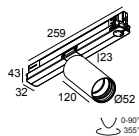

19881 9025 SPY 52 TW 96520 ADM DIM5