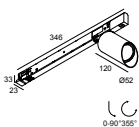

TRACK 3F DIM ON 3m B

200 12 430 B

MULTINOVA 30 ADM

27934 9005 MULTINOVA 30 TW PRISM 930 ADM DIM5

MULTINOVA 30 PIVOT ADM

27937 9305 MULTINOVA 30 PIVOT SMOKE 930 ADM DIM5

MULTINOVA 55 ADM

28034 9005 MULTINOVA 55 TW PRISM 930 ADM DIM5

SPY 52 ADM

19881 9025 SPY 52 TW 96520 ADM DIM5

19881 9035 SPY 52 TW 96545 ADM DIM5

19881 9045 SPY 52 TW 96530 ADM DIM5

SPY 52 WALLWASH ADM

19886 9205 SPY 52 WALLWASH 927 ADM SLIM DIM5

19886 9305 SPY 52 WALLWASH 930 ADM SLIM DIM5