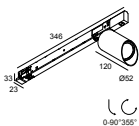

TRACK 3F DIM ON 3m B

200 12 430 B

MULTINOVA 30 ADM

27934 9005 MULTINOVA 30 TW PRISM 930 ADM DIM5

MULTINOVA 30 PIVOT ADM

27937 9305 MULTINOVA 30 PIVOT SMOKE 930 ADM DIM5

MULTINOVA 55 ADM

28034 9005 MULTINOVA 55 TW PRISM 930 ADM DIM5

SPY 52 ADM

19881 9025 SPY 52 TW 96520 ADM DIM5

19881 9035 SPY 52 TW 96545 ADM DIM5

19881 9045 SPY 52 TW 96530 ADM DIM5

SPY 52 WALLWASH ADM

19886 9205 SPY 52 WALLWASH 927 ADM SLIM DIM5

19886 9305 SPY 52 WALLWASH 930 ADM SLIM DIM5